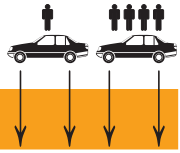

Nissan

1.5 dCi 70 (50 kW),	⊙ 175/65 R 15 84 T	2.5	2.2	2.5	2.2
1.5 dCi 85 (63 kW)	185/65 R 15 88 T	2.3	2.1	2.3	2.1
	185/55 R 16 83 T^Δ	2.5	2.2	2.5	2.2

Primera (P11) 96–/99–02

1.6 (78 kW),	⊙ 185/65 R 15 88 H	2.2	2.0	2.3	2.2
1.8 (84 kW)	195/60 R 15 88 H	2.2	2.0	2.3	2.2
2.0 (103 kW)	⊙ 185/65 R 15 88 V	2.2	2.0	2.5	2.4
	195/60 R 15 88 V	2.2	2.0	2.5	2.4
2.0 TD (66 kW)	⊙ 185/65 R 15 88 H	2.2	2.0	2.3	2.3
	195/60 R 15 88 H	2.2	2.0	2.3	2.3

Primera Traveller (P11) 99–02

1.8 (84 kW)	⊙ 185/65 R 15 88 H	2.2	2.2	2.2	2.5
	195/60 R 15 88 H	2.2	2.2	2.2	2.5
2.0 (103 kW)	⊙ 185/65 R 15 88 V	2.2	2.2	2.2	2.5
	195/60 R 15 88 V	2.2	2.2	2.2	2.5
2.0 TD (66 kW)	⊙ 185/65 R 15 88 H	2.2	2.2	2.3	2.5
	195/60 R 15 88 H	2.2	2.2	2.3	2.5

Primera (P12) 02–

1.6 16V (80 kW),	⊙ 205/60 R 16 92 H	2.2	2.0	2.3	2.2
1.8 16V (85 kW)	215/50 R 17 91 H^Δ	2.2	2.0	2.3	2.2
2.0 16V (103 kW),	⊙ 205/60 R 16 92 V	2.2	2.0	2.5	2.4
2.5 16V (125 kW),	215/50 R 17 91 V^Δ	2.2	2.0	2.5	2.4
2.2 dCi (102 kW)					
2.2 TD (93 kW),	⊙ 205/60 R 16 92 H	2.2	2.0	2.5	2.4
1.9 dCi (88 kW) 03–	215/50 R 17 91 H^Δ	2.2	2.0	2.5	2.4

Primera Traveller (P12) 02–

1.6 16V (80 kW),	⊙ 205/60 R 16 92 H	2.2	2.2	2.2	2.5
1.8 16V (85 kW)	215/50 R 17 91 H^Δ	2.2	2.2	2.2	2.5
2.0 16V (103 kW),	⊙ 205/60 R 16 92 V	2.2	2.2	2.2	2.5
2.5 16V (125 kW),	215/50 R 17 91 V^Δ	2.2	2.2	2.2	2.5
2.2 dCi (102 kW)					
2.2 TD (93 kW),	⊙ 205/60 R 16 92 H	2.2	2.2	2.2	2.5
1.9 dCi (88 kW) 03–	215/50 R 17 91 H^Δ	2.2	2.2	2.2	2.5

Maxima QX (A 33) 00–

2.0 V6 (103 kW)	⊙ 205/65 R 15 94 V	2.5	2.2	2.7	2.5
	215/55 R 16 93 V	2.5	2.2	2.7	2.5
3.0 V6 (147 kW)	⊙ 205/65 R 15 94 V	2.5	2.2	2.7	2.5
	215/55 R 16 93 V	2.5	2.2	2.7	2.5
	225/50 R 17 94 V^Δ	2.5	2.2	2.7	2.5

200 SX (S14) 94–

2.0 Turbo 16V (147 kW)	⊙ 205/55 R 16 91 V	2.2	2.2	2.5	3.0

350 Z (Z33 – Coupé / Cabrio) 03– / 06–

3.5 V6 (206 kW) –06,	⊙ 225/50 ZR 17 W VA	2.4		2.4	
3.5 V6 (221 kW) 06–	⊙ 235/50 ZR 17 W HA^Δ		2.2		2.2
	225/45 ZR 18 W VA	2.4		2.4	
	245/45 ZR 18 W HA		2.2		2.2