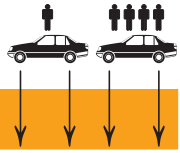

Opel

2.0 DTI (74 kW),	⊙ 215/55 R 16 93 H	2.2	2.2	2.3	2.8
2.2 DTI (92 kW),	215/50 R 17 91 W^Δ	2.2	2.2	2.3	2.8
1.9 CDTI (74 kW) 05–,	225/45 R 17 91 W	2.2	2.2	2.3	2.8
1.9 CDTI (88 kW) 05–,	225/45 R 18 91 W	2.2	2.2	2.3	2.8
1.9 CDTI (110 kW) 04–	235/35 R 19 91 W XL	2.6	2.3	2.8	3.3
3.0 V6 CDTI (135 kW)	⊙ 215/55 R 16 93 V	2.6	2.3	2.7	3.2
	215/50 R 17 95 W XL	2.7	2.4	2.8	3.3
	225/45 R 17 94 W XL	2.8	2.5	2.9	3.4
	225/45 R 18 95 W XL	2.7	2.4	2.8	3.3

Omega (B) 99–03

2.2 16V (106 kW)	⊙ 195/65 R 15 91 V	2.1	2.1	2.5	2.9
	205/65 R 15 94 V	2.1	2.1	2.5	2.9
	225/55 R 16 95 V	2.1	2.1	2.5	2.9
	235/45 R 17 94 W	2.1	2.1	2.5	2.9
2.6 V6 (132 kW)	⊙ 205/65 R 15 94 V	2.1	2.1	2.5	2.9
	225/55 R 16 95 V	2.1	2.1	2.5	2.9
	235/45 R 17 94 W	2.1	2.1	2.5	2.9
3.2 V6 (160 kW)	⊙ 205/65 R 15 94 W	2.2	2.2	2.7	3.1
	225/55 R 16 95 W	2.2	2.2	2.7	3.1
	235/45 R 17 94 W	2.2	2.2	2.7	3.1
2.2 DTI 16V (88 kW),	⊙ 205/65 R 15 94 V	2.1	2.1	2.5	2.9
2.5 DTI (110 kW)	225/55 R 16 95 V	2.1	2.1	2.5	2.9
	235/45 R 17 94 W	2.1	2.1	2.5	2.9

Omega Caravan (B) 99–03

2.2 16V (106 kW)	⊙ 195/65 R 15 91 V	2.1	2.3	2.8	3.3
	205/65 R 15 94 V	2.1	2.3	2.8	3.3
	225/55 R 16 95 V	2.1	2.3	2.8	3.3
	235/45 R 17 94 W	2.1	2.3	2.8	3.3
2.6 V6 (132 kW)	⊙ 205/65 R 15 94 V	2.1	2.3	2.8	3.3
	225/55 R 16 95 V	2.1	2.3	2.8	3.3
	235/45 R 17 94 W	2.1	2.3	2.8	3.3
3.2 V6 (160 kW)	205/65 R 15 94 V	2.1	2.3	2.8	3.3
	⊙ 225/55 R 16 95 V	2.1	2.3	2.8	3.3
	235/45 R 17 94 W	2.1	2.3	2.8	3.3
2.2 DTI 16V (88 kW),	⊙ 205/65 R 15 94 V	2.1	2.3	2.8	3.3
2.5 DTI (110 kW)	225/55 R 16 95 V	2.1	2.3	2.8	3.3
	235/45 R 17 94 W	2.1	2.3	2.8	3.3

Speedster 01–05

2.2 16V (108 kW),	⊙ 175/55 R 17 81 V VA^{▽▽}	1.8	1.8		
2.0 16V Turbo (147 kW) 03–	⊙ 225/45 R 17 91 V HA		1.9	1.9	

GT (KR) 07–

2.0 Turbo (194 kW)	⊙ 245/45 ZR 18				

Frontera 98–04/Sport 98–04

2.2 16V (100 kW),	235/75 R 15 105 T 4x4	2.2	2.2	2.2	2.4
2.2 DTI (85 kW)	⊙ 245/70 R 16 107 H 4x4	2.2	2.2	2.2	2.4
3.2 V6 (151 kW)	⊙ 245/70 R 16 107 H 4x4	2.2	2.2	2.2	2.4