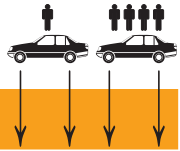

Opel

Antara (L-A) 06-

2.4 (104 kW),	215/70	R 16 100 T 4x4	2.1	2.1	2.3	2.4
2.0 CDTI (110 kW)	235/65	R 17 104 H 4x4	2.1	2.1	2.3	2.4
	⊙ 235/60	R 17 102 H (4x4) ▽ ▽	2.1	2.1	2.3	2.4
	235/55	R 18 100 H 4x4 △	2.1	2.1	2.3	2.4
3.2 V6 (165 kW)	215/70	R 16 100 T 4x4	2.1	2.1	2.3	2.4
	235/65	R 17 104 H 4x4	2.1	2.1	2.3	2.4
	⊙ 235/60	R 17 102 H (4x4) ▽ ▽	2.1	2.1	2.3	2.4
	235/55	R 18 100 H 4x4 △	2.1	2.1	2.3	2.4

Campo

2.5 TDI (55 kW),	205/80	R 16 110 N 4x4 △	2.2	2.2	2.4	2.8
3.1 TD (80 kW)	⊙ 215/80	R 16 103 Q (4x4) ▽ ▽	2.2	2.2	2.4	2.8

Peugeot

106 (1*) 96-03

1.0-50 (37 kW)	⊙ 155/70	R 13 75 T	2.3	2.3	2.3	2.3
1.1-60 (44 kW)	155/70	R 13 75 T	2.3	2.3	2.3	2.3
	⊙ 165/70	R 13 79 T	2.2	2.2	2.2	2.2
	165/65	R 14 79 H ▽ ▽	2.2	2.2	2.2	2.2
	175/60	R 14 79 H	2.2	2.2	2.2	2.2
1.4-75 (55 kW)	165/70	R 13 79 T	2.2	2.2	2.2	2.2
	⊙ 165/65	R 14 79 H ▽ ▽	2.2	2.2	2.2	2.2
	175/60	R 14 79 H	2.2	2.2	2.2	2.2
S 16 (1.6 16V/87 kW)	⊙ 185/55	R 14 80 H	2.2	2.2	2.2	2.2
1.5 - D 55 (42 kW)	⊙ 165/70	R 13 79 T	2.2	2.2	2.2	2.2
	165/65	R 14 79 T	2.2	2.2	2.2	2.2

107 (P) 05-

1.0-70 (50 kW),	⊙ 155/65	R 14 75 T	2.2	2.2	2.3	2.3
1.4 Hdi (40 kW)	195/45	R 15 78 H △	2.2	2.2	2.3	2.3

1007 (K) 05-

1.4-75 (55 kW)	⊙ 175/65	R 14 82 T	2.2	2.2	2.2	2.2
	185/60	R 15 84 H	2.2	2.2	2.2	2.2
	195/50	R 16 84 V △	2.2	2.2	2.2	2.2
1.4-90 (65 kW)	⊙ 185/60	R 15 84 H	2.2	2.2	2.2	2.2
	195/50	R 16 84 V △	2.2	2.2	2.2	2.2
1.6-110 (80 kW)	⊙ 185/60	R 15 84 H	2.2	2.2	2.2	2.2
	195/50	R 16 84 V △	2.2	2.2	2.2	2.2
	205/40	R 17 80 V △	2.2	2.2	2.2	2.2
1.4 Hdi 70 (50 kW)	⊙ 175/65	R 14 82 T	2.2	2.2	2.2	2.2
	185/60	R 15 84 H	2.2	2.2	2.2	2.2
	195/50	R 16 84 V △	2.2	2.2	2.2	2.2

206 (2*) 98-06

1.1-60 (44 kW)	⊙ 165/70	R 13 79 T	2.4	2.4	2.4	2.4
1.4-75 (55 kW)	165/70	R 13 79 T	2.4	2.4	2.4	2.4
	⊙ 175/65	R 14 82 T	2.4	2.4	2.4	2.4