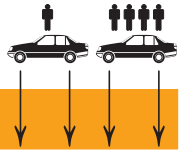

Fiat

Seicento (187) 98- / 03-

0.9 (29 kW)	145/70	R 13 71 T	2.0	2.0	2.2	2.2
	⊙ 155/65	R 13 73 T	2.0	2.0	2.2	2.2
1.1 (40 kW)	⊙ 155/65	R 13 73 T	2.1	2.0	2.3	2.3
	165/65	R 13 77 T	2.1	2.0	2.3	2.3
1.1 Sporting	⊙ 165/55	R 13 70 H^{▽▽}	2.1	2.0	2.3	2.3
Abarth	⊙ 175/50	R 14 74 H^{▽▽}	2.1	2.0	2.3	2.3

Panda (169) 03-

1.1 (40 kW),	⊙ 155/80	R 13 79 T	2.0	2.0	2.2	2.2
1.2 (44 kW)	165/70	R 13 79 T	2.0	2.0	2.2	2.2
	165/65	R 14 79 T	2.0	2.0	2.2	2.2
	175/50	R 14 74 H^{▽▽}	2.0	2.0	2.2	2.2
1.3 JTD 16V Multijet (51 kW),	⊙ 155/80	R 13 79 T	2.0	2.0	2.2	2.2
	165/70	R 13 79 T	2.0	2.0	2.2	2.2
1.3 Multijet DPF (55 kW) 06-	165/65	R 14 79 T	2.0	2.0	2.2	2.2
1.4 100 HP (73 kW) 06-	195/45	R 15 78 V	2.0	2.0	2.2	2.2
	195/45	R 15 78 H[△]				

Panda 4x4 Cross 06-

1.2 (44 kW)	⊙ 165/70	R 14 81 T	2.2	2.0	2.3	2.3
	185/65	R 14 86 T	2.2	2.0	2.3	2.3
1.3 Multijet (51 kW)	⊙ 165/70	R 14 81 T	2.3	2.1	2.3	2.3
	185/65	R 14 86 T	2.3	2.1	2.3	2.3
	175/65	R 15 84 T	2.3	2.1	2.3	2.3

Punto / Punto Start (188) 00- / 03-

1.2 8V (38 kW),	155/80	R 13 79 T	2.0	1.9	2.2	2.2
1.2 8V (44 kW),	⊙ 165/70	R 14 81 T	2.0	1.9	2.2	2.2
1.2 16V (59 kW) -05,	185/60	R 14 82 T	2.0	1.9	2.2	2.2
1.3 JTD (51 kW) 03-	185/55	R 15 82 V	2.0	1.9	2.2	2.2
	195/45	R 15 78 V	2.0	1.9	2.2	2.2
1.7 16V HGT (96 kW) -05	⊙ 185/55	R 15 82 V	2.4	2.0	2.4	2.2
	195/45	R 15 78 V	2.4	2.0	2.4	2.2
1.4 16V (70 kW) 03-05,	⊙ 185/60	R 14 82 H	2.4	2.0	2.4	2.2
	185/55	R 15 82 T	2.4	2.0	2.4	2.2
1.9 JTD (59 kW) -05,	195/45	R 15 78 V	2.4	2.0	2.4	2.2
1.9 JTD (63 kW) 03-05,						
1.9 JTD Multijet (74 kW) 03-05						

Grande Punto (199) 05-

1.2 (48 kW),	⊙ 175/65	R 15 84 T	2.2	2.1	2.2	2.2
1.4 (57 kW)	185/65	R 15 88 T	2.2	2.0	2.2	2.2
1.3 JTD Multijet (55 kW)	⊙ 175/65	R 15 84 T	2.4	2.1	2.5	2.2
	185/65	R 15 88 T	2.3	2.1	2.3	2.3