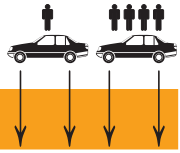

Ford

2.5 Turbo (162 kW)	⊙ 215/60	R 16 99 W XL	2.6	2.6	2.8	3.1
	225/55	R 16 99 W XL^Δ	2.6	2.6	2.8	3.1
	225/50	R 17 98 W XL	2.6	2.6	2.8	3.1
	225/50	R 17 98 W XL SSR	2.2	2.2	2.6	3.1
	235/45	R 18 98 W XL	2.6	2.6	2.8	3.1
2.0 TDCi (96 kW), 2.0 TDCi (103 kW)	⊙ 215/60	R 16 99 V XL	2.4	2.4	2.6	3.1
	225/55	R 16 99 W XL^Δ	2.4	2.2	2.6	3.1
	225/50	R 17 98 W XL	2.4	2.2	2.6	3.1
	225/50	R 17 98 W XL SSR	2.4	2.2	2.6	3.1
	235/45	R 18 98 W XL	2.4	2.2	2.6	3.1

Galaxy (WGR) 95- / 00-

2.0 (85 kW),	⊙ 195/65	R 15 95 H rf. ▽▽	2.3	2.7	2.5	3.4	
2.3 16 V (107 kW),	205/60	R 15 95 H rf.	2.3	2.7	2.5	3.4	
1.9 TDI (66 kW),	215/60	R 15 94 H^Δ	2.2	2.5	2.3	3.0	
1.9 TD (85 kW),	195/60	R 16 99 H	2.7	2.5	2.9	3.2	
1.9 TDI (96 kW)	205/55	R 16 98 H ▽▽	2.7	2.5	2.9	3.2	
	215/55	R 16 97 H rf.	2.3	2.7	2.5	3.4	
	225/45	R 17 94 V rf.	2.3	2.7	2.5	3.4	
	2.8 V6 (150 kW)	⊙ 205/60	R 15 95 V rf. ▽▽	2.3	2.7	2.5	3.4
		215/60	R 15 94 V ▽▽	2.2	2.5	2.3	3.0
195/60		R 16 99 V ▽▽	2.7	2.5	2.9	3.2	
205/55		R 16 98 H ▽▽	2.7	2.5	2.9	3.2	
215/55		R 16 97 V rf. ^Δ	2.3	2.7	2.5	3.4	
225/45	R 17 94 V rf.	2.3	2.7	2.5	3.4		

Galaxy (CD340) 06-

2.0 PFI (107 kW)	⊙ 215/60	R 16 99 V XL	2.2	2.4	2.6	3.1
	225/55	R 16 99 W XL^Δ	2.2	2.4	2.6	3.1
	225/50	R 17 98 W XL	2.2	2.2	2.6	3.1
	225/50	R 17 98 W XL SSR	2.2	2.2	2.6	3.1
	235/45	R 18 98 W XL	2.2	2.2	2.6	3.1
1.8 TDCi (74 kW), 2.0 TDCi (96 kW), 2.0 TDCi (103 kW)	⊙ 215/60	R 16 99 V XL	2.4	2.4	2.6	3.1
	225/55	R 16 99 W XL^Δ	2.4	2.4	2.6	3.1
	225/50	R 17 98 W XL	2.4	2.2	2.6	3.1
	225/50	R 17 98 W XL SSR	2.4	2.2	2.6	3.1
	235/45	R 18 98 W XL	2.4	2.2	2.6	3.1

Windstar (A 3) 95- / 98-

3.0 V6	⊙ 205/70	R 15 96 H ▽▽	2.4	2.4	2.4	2.4
	215/70	R 15 98 H ▽▽	2.2	2.2	2.2	2.2

Maverick 01- / 04-

2.0 (97 kW) -04	⊙ 225/70	R 15 100 S 4x4^Δ	2.0	2.0	2.0	2.3
2.3 16 V (110 kW) 04-	⊙ 215/70	R 16 100 T 4x4	2.0	2.0	2.0	2.3
	235/70	R 16 104 T 4x4	2.0	2.0	2.0	2.3
	235/55	R 17 99 H 4x4	2.0	2.0	2.0	2.3
	235/50	R 18 97 H 4x4^Δ	2.0	2.0	2.0	2.3
	245/40	R 20 95 H^Δ	2.0	2.0	2.0	2.3