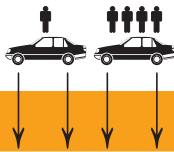

### AMG E 55 / E 55 T 97-02

5.5 V8 (260 kW)	⊙ 235/40 ZR 18 VA	2.5		2.8	
	⊙ 265/35 ZR 18 HA		2.5		3.3