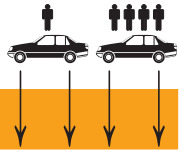

Chevrolet

Matiz (KLYA) 99- / 05-

0.8 (38 kW),	⊙ 145/70 R 13 71 T	2.1	2.1	2.3	2.3
1.0 (47 kW)	155/65 R 13 73 T	2.1	2.1	2.3	2.3

Lanos (KLAT) 97-04

1.3 SE (55 kW)	⊙ 155/80 R 13 79 T	2.4	2.4	2.4	2.4
	175/70 R 13 82 T	2.2	2.2	2.2	2.2
1.5 SX (63 kW)	⊙ 175/70 R 13 82 T	2.2	2.2	2.2	2.2
1.6 SX (78 kW)	⊙ 185/60 R 14 82 H	2.2	2.2	2.2	2.2

Lacetti 04-

1.4 16 V (70 kW)	⊙ 175/70 R 14 84 T	2.1	2.1	2.1	2.1
	185/65 R 14 86 H	2.1	2.1	2.1	2.1
	195/55 R 15 85 V	2.1	2.1	2.1	2.1
1.6 16 V (80 kW)	⊙ 195/55 R 15 85 V	2.1	2.1	2.1	2.1
1.8 CDX (89 kW),	⊙ 195/55 R 15 85 V	2.1	2.1	2.1	2.1
2.0 CDX (89 kW) 07-					

Kalos (KLAS) 02- / 05-

1.2 (53 kW),	⊙ 155/80 R 13 79 T	2.1	2.1	2.1	2.1
1.4 (61 kW),	175/70 R 13 82 T	2.1	2.1	2.1	2.1
1.4 16 V (69 kW)	175/65 R 14 82 T	2.1	2.1	2.1	2.1
	185/60 R 14 82 T	2.1	2.1	2.1	2.1
	195/55 R 14 82 T^{▽▽}	2.1	2.1	2.1	2.1
	205/55 R 14 85 T^{▽▽}	2.1	2.1	2.1	2.1
	185/55 R 15 82 T	2.1	2.1	2.1	2.1
	195/50 R 15 82 T	2.1	2.1	2.1	2.1
	195/45 R 16 80 T[△]	2.1	2.1	2.1	2.1

Aveo (S) 06-

1.2 (53 kW)	155/80 R 13 79 T	2.1	2.1	2.1	2.1
	175/70 R 13 82 T	2.1	2.1	2.1	2.1
	⊙ 185/60 R 14 82 T	2.1	2.1	2.1	2.1
	185/55 R 15 82 V	2.1	2.1	2.1	2.1
1.4 16 V (69 kW)	⊙ 185/60 R 14 82 T	2.1	2.1	2.1	2.1
	185/55 R 15 82 T	2.1	2.1	2.1	2.1

Nubira 97- / 99-03

1.6 16 V (78 kW)	⊙ 185/65 R 14 86 H	2.1	1.9	2.1	1.9
2.0 CDX (98 kW)	⊙ 185/65 R 14 86 H	2.1	1.9	2.1	1.9
	195/55 R 15 85 H	2.1	2.1	2.1	2.1

Nubira 03-

1.6 (80 kW)	⊙ 195/55 R 15 85 H	2.1	1.9	2.1	1.9
1.8 CDX (89 kW),	⊙ 195/55 R 15 85 H	2.1	1.9	2.1	1.9
2.0 CDX (89 kW) 07-					

Nubira Kombi (Wagon) 97- / 99-04

1.6 16 V (78 kW)	⊙ 185/65 R 14 86 H	2.1	1.9	2.1	1.9
2.0 CDX (98 kW)	⊙ 185/65 R 14 86 H	2.1	1.9	2.1	1.9
	195/55 R 15 85 H	2.1	2.1	2.1	2.1