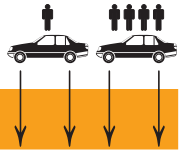

Fiat

1.9 JTD (59 kW)	⊙ 195/65 R 15 91 H	1.9	1.9	2.1	2.1
	205/55 R 16 91 V	2.1	2.1	2.3	2.3
	215/45 R 17 87 W	2.1	2.1	2.3	2.3
1.9 JTD (85 kW)	⊙ 195/65 R 15 91 H	1.9	1.9	2.1	2.1
	205/55 R 16 91 V	2.1	2.1	2.3	2.3
	215/45 R 17 87 W	2.1	2.1	2.3	2.3
1.9 JTD (110 kW) 05-	⊙ 195/65 R 15 91 V	1.9	1.9	2.1	2.1
	205/55 R 16 91 V	2.1	2.1	2.3	2.3
	215/45 R 17 87 W	2.1	2.1	2.3	2.3

Stilo Multiwagon Uproad (4x4) 05-

1.9 JTD (85 kW),	195/65 R 15 91 V	1.9	1.9	2.1	2.1
1.9 JTD Multijet	205/55 R 16 91 V	2.1	2.1	2.3	2.3
(103 kW)	215/45 R 17 87 W	2.1	2.1	2.3	2.3

Marea (185) 96- / 99-02

1.6 16V 100 (76 kW)	⊙ 175/70 R 14 84 H^{▽▽}	2.2	2.5	2.2	2.5	
	185/65 R 14 86 H	2.2	2.5	2.2	2.5	
	195/55 R 15 85 V	2.5	2.5	2.5	2.5	
2.0 20V 150 (110 kW), 2.4 JTD 130 (96 kW)	⊙ 195/60 R 15 88 V	2.5	2.5	2.5	2.5	
	1.9 JTD 110 (81 kW)	175/70 R 14 84 T	2.5	2.5	2.5	2.5
	⊙ 185/65 R 14 86 H/V	2.2	2.5	2.2	2.5	
	195/55 R 15 85 V	2.5	2.5	2.5	2.5	

Marea Weekend (SW) (185) 96- / 99-02

1.6 16V 100 (76 kW)	⊙ 175/70 R 14 84 H^{▽▽}	2.2	2.5	2.2	2.5
	185/65 R 14 86 H	2.2	2.5	2.2	2.5
	195/55 R 15 85 V	2.5	2.5	2.5	2.5
2.0 20V 150 (110 kW)	⊙ 195/60 R 15 88 V	2.5	2.5	2.5	2.5
1.9 JTD 110 (81 kW), 2.4 JTD 130 (96 kW)	⊙ 185/65 R 14 86 H/V	2.2	2.5	2.2	2.5
	195/55 R 15 85 V	2.5	2.5	2.5	2.5

Croma (194) 05-

1.8 16V (103 kW), 2.2 16V (108 kW)	⊙ 205/55 R 16 91 V	2.4	2.4	2.8	2.7
	215/55 R 16 93 W	2.4	2.4	2.5	2.5
	215/50 R 17 91 W[△]	2.4	2.4	2.7	2.6
	225/45 R 18 91 Y	2.4	2.4	2.7	2.6
1.9 D Multijet 8V (88 kW)	⊙ 205/55 R 16 91 V	2.4	2.4	2.7	2.6
	215/55 R 16 93 W	2.4	2.4	2.5	2.5
	215/50 R 17 91 W[△]	2.4	2.4	2.6	2.5
	225/45 R 18 91 Y	2.4	2.4	2.6	2.5
1.9 D Multijet 16V (110 kW)	⊙ 205/55 R 16 91 V	2.4	2.4	2.8	2.7
	215/55 R 16 93 W	2.4	2.4	2.5	2.5
	215/50 R 17 91 W[△]	2.4	2.4	2.7	2.6
	225/45 R 18 91 Y	2.4	2.4	2.6	2.5
2.4 D Multijet 20V (147 kW)	⊙ 215/55 R 16 93 W	2.4	2.4	2.5	2.5
	215/50 R 17 95 W XL	2.4	2.4	2.7	2.6
	225/45 R 18 95 Y XL	2.4	2.4	2.7	2.6