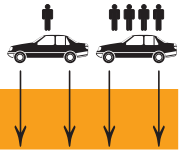

Alfa Romeo

2.5 V6 (138 kW),	⊙ 205/55 R 16 91 W	2.3	2.3	2.3	2.3
3.0 V6 (162 kW),	215/55 R 16 93 W	2.3	2.3	2.3	2.3
3.2 V6 (176 kW) 03–,	225/45 R 17 91 W	2.7	2.5	2.7	2.5
2.4 JTD (103 kW),	235/45 R 17 94 W	2.3	2.3	2.3	2.3
2.4 JTD 20V (129 kW)	235/40 R 18 91 Y	2.7	2.7	2.7	2.7
03–					

GT 04–

1.8 TS (103 kW) 05–	⊙ 195/60 R 15 88 V	2.2	2.2	2.5	2.5
	205/60 R 15 91 V	2.3	2.3	2.6	2.6
	205/55 R 16 91 V	2.3	2.3	2.6	2.6
	215/45 R 17 87 W	2.4	2.3	2.7	2.6
	225/45 R 17 91 W	2.5	2.4	2.8	2.7
	225/40 ZR 18	2.5	2.4	2.8	2.7
2.0 JTS (121 kW)	⊙ 195/60 R 15 88 V	2.2	2.2	2.5	2.5
	205/55 R 16 91 V	2.3	2.3	2.6	2.6
	215/45 R 17 87 W	2.5	2.4	2.8	2.7
3.2 V6 (176 kW)	⊙ 215/45 R 17 87 W	2.3	2.3	2.6	2.6
	225/45 R 17 91 Y	2.5	2.4	2.8	2.7
1.9 JTD (110 kW)	⊙ 195/60 R 15 88 V	2.2	2.2	2.5	2.5
	205/55 R 16 91 V	2.3	2.3	2.6	2.6
	215/45 R 17 87 W	2.5	2.4	2.8	2.7
1.9 JTDM Q2 (110 kW)	⊙ 225/40 R 18 88 W	2.3	2.3	2.6	2.6
07–					

GTV (Coupé) (916C) 95– / 98– / 00– / 03–

2.0 T.Spark 16V (110 kW),	195/60 ZR 15 ▽▽	2.5	2.3	2.8	2.6
	⊙ 205/50 ZR 16	2.5	2.3	2.8	2.6
2.0 JTS (121 kW) 03–	225/45 ZR 17	2.5	2.3	2.8	2.6
2.0 T.Spark 16V (114 kW) 98–,	⊙ 205/50 ZR 16	2.7	2.5	3.0	2.8
2.0 V6 Turbo (147 kW)					
3.0 V6 24V (160 kW) 98–,	⊙ 205/50 R 16 87 Y	2.5	2.7	2.8	3.0
	225/45 R 17 91 Y	2.5	2.7	2.8	3.0
3.2 V6 (176 kW) 03–					

Spider (916S) –06

2.0 T.Spark 16V (110 kW),	195/60 ZR 15 ▽▽	2.3	2.5	2.6	2.8
	⊙ 205/50 ZR 16	2.5	2.7	2.8	3.0
2.0 JTS (121 kW) 03–	225/45 ZR 17	2.5	2.7	2.8	3.0
3.0 V6 (160 kW),	⊙ 205/50 ZR 16	2.5	2.7	2.8	3.0
3.2 V6 (176 kW) 03–	225/45 ZR 17	2.5	2.7	2.8	3.0

Spider 06–

3.2 V6 (191 kW)	⊙ 225/50 R 17 98 W XL	2.5	2.5	2.7	2.7
	235/45 R 18 98 W XL	2.7	2.5	2.8	2.6
2.2 JTS (136 kW)	⊙ 215/55 R 16 93 V	2.2	2.2	2.5	2.5
	225/50 R 17 98 W XL	2.2	2.5	2.2	2.5
	235/45 R 18 98 W XL	2.2	2.2	2.5	2.5