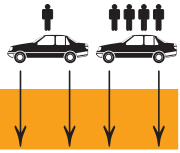

Chrysler

5.7 V8 (250 kW)	⊙ 225/60	R 18 104 W XL^{▽▽}	2.5	2.5	2.5	2.5
6.0 SRT-8 (317 kW)	⊙ 245/45	R 20 99 Y^{▽▽}	2.2	2.2	2.2	2.2
06-	245/45	R 20 99 Y VA^{▽▽}	2.2		2.2	
	255/45	R 20 Y HA^{▽▽}		2.2		2.2

Crossfire (ZH) 03- / Cabrio 04-

3.2 V6 (160 kW)	⊙ 225/40	R 18 88 W VA	2.2		2.2	
	⊙ 255/35	R 19 92 W HA		2.3		2.3
3.2 SRT-6 (246 kW)	⊙ 225/40	R 18 92 W VA XL	2.2		2.2	
	⊙ 255/35	R 19 92 W HA		2.3		2.3

Voyager II (GS) 95-01 / III (RG) 00-

2.4 16V (108 kW),	⊙ 205/65	R 15 94 H	2.5	2.5	2.5	2.5
3.3 V6/4wd (128 kW),	215/65	R 15 96 T[△]	2.5	2.5	2.5	2.5
2.5 CRD (104 kW),	215/65	R 16 98 H^{▽▽}	2.5	2.5	2.5	2.5
2.8 CRD (110 kW)						

Grand Voyager (GS) 96-

2.4 16V (108 kW),	⊙ 205/65	R 15 94 H	2.5	2.5	2.5	2.5
3.3 V6 (128 kW),	215/65	R 15 96 T[△]	2.5	2.5	2.5	2.5
2.5 CRD (105 kW)	215/65	R 16 98 H^{▽▽}	2.5	2.5	2.5	2.5

Jeep Wrangler (TJ) 97-03

2.5i (87 kW),	⊙ 215/75	R 15 100 S4x4[△]	2.0	2.0	2.0	2.0
4.0i (124 kW)	225/75	R 15 102 S4x4	2.0	2.0	2.0	2.0

Jeep Wrangler 03-06

2.4 (105 kW),	⊙ 215/75	R 15 100 T 4x4	2.0	2.0	2.0	2.0
4.0 (130 kW)	225/75	R 15 102 T 4x4	2.0	2.0	2.0	2.0

Jeep Wrangler 07-

3.8 V6 (153 kW),	⊙ 245/75	R 16 111 T 4x4	2.2	2.2	2.2	2.2
2.8 CRD (130 kW)	255/75	R 17 T (4x4)^{▽▽}	2.2	2.2	2.2	2.2
	255/75	R 18 T (4x4)^{▽▽}	2.2	2.2	2.2	2.2

Jeep Cherokee (XJ) 97-05

4.0i (131 kW)	⊙ 215/75	R 15 100 S4x4[△]	2.0	2.0	2.0	2.0
2.5 TD (85 kW)	⊙ 225/75	R 15 102 S4x4	2.2	2.2	2.2	2.4

Jeep Cherokee 05-

3.7 (150 kW)	⊙ 235/65	R 17 104 H 4x4	2.2	2.2	2.2	2.4
2.8 CRD (120 kW)	⊙ 235/70	R 16 106 T 4x4	2.2	2.2	2.2	2.4
	235/65	R 17 104 T 4x4[△]	2.2	2.2	2.2	2.4

Jeep Grand Cherokee (WJ/WG) 99-05

4.0i (140 kW),	⊙ 225/75	R 16 104 H/T 4x4	2.2	2.2	2.2	2.4
4.7 V8 (162 kW),	245/70	R 16 106 H 4x4	2.2	2.2	2.2	2.4
3.1 TD (103 kW)	235/65	R 17 104 H 4x4	2.2	2.2	2.2	2.4