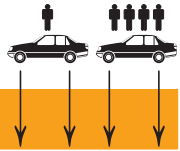

BMW

Z 3 Coupé 98–00/00–

3.0 24 V (170 kW)	⊙ 225/50 ZR 16 W	2.1	2.4	2.1	2.4
	225/45 ZR 17 VA	2.1		2.1	
	245/40 ZR 17 HA		2.4		2.4

Z 4 (E85/86) 03–/06–

2.0i (110 kW) 05–	⊙ 205/55 R 16 91 V SSR	2.0	2.2	2.0	2.2
	225/50 R 16 92 V (SSR) ▽▽	2.0	2.2	2.0	2.2
	225/45 R 17 91 W SSR	2.0	2.2	2.0	2.2
	225/45 R 17 91 W VA SSR	2.0		2.0	
	255/40 R 17 94 W HA (SSR) ▽▽		2.2		2.2
	225/40 R 18 88 W VA (SSR) ▽▽	2.0		2.0	
	255/35 R 18 90 W HA (SSR) ▽▽		2.2		2.2

2.2i (125 kW) –03,	⊙ 225/50 R 16 92 V	2.1	2.3	2.1	2.3	
		2.5i (141 kW) –03	2.1	2.3	2.1	2.3
	225/45 R 17 91 W	2.1	2.3	2.1	2.3	
	225/45 R 17 91 W VA	2.1		2.1		
	245/40 R 17 91 W HA		2.3		2.3	
	225/40 R 18 88 W VA	2.1		2.1		
	255/35 R 18 90 W HA		2.3		2.3	

2.2i (125 kW) 04–06,	⊙ 205/55 R 16 91 V SSR	2.0	2.3	2.0	2.3	
		2.5i (130 kW) 06–	2.0	2.3	2.0	2.3
	225/50 R 16 92 V (SSR) ▽▽	2.0	2.3	2.0	2.3	
	225/45 R 17 91 W SSR	2.0	2.3	2.0	2.3	
	225/45 R 17 91 W VA SSR	2.0		2.0		
	255/40 R 17 94 W HA (SSR) ▽▽		2.3		2.3	
	225/40 R 18 88 W VA (SSR) ▽▽	2.0		2.0		
	255/35 R 18 90 W HA (SSR) ▽▽		2.3		2.3	

2.5i (141 kW) 04–06,	⊙ 225/50 R 16 92 V (SSR) ▽▽	2.1	2.4	2.1	2.4	
		2.5i (160 kW) 06–	2.1	2.4	2.1	2.4
	225/45 R 17 91 W SSR	2.1	2.4	2.1	2.4	
	225/45 R 17 91 W VA SSR	2.1		2.1		
	255/40 R 17 94 W HA (SSR) ▽▽		2.4		2.4	
	225/40 R 18 88 W VA (SSR) ▽▽	2.1		2.1		
	255/35 R 18 90 W HA (SSR) ▽▽		2.4		2.4	

3.0i 24 V (170 kW) –03	⊙ 225/45 R 17 91 W	2.3	2.5	2.3	2.5	
		225/45 R 17 91 W VA	2.3		2.3	
		245/40 R 17 91 W HA		2.5		2.5
		225/40 R 18 88 W VA	2.3		2.3	
		255/35 R 18 90 W HA		2.5		2.5

3.0i 24 V (170 kW) 04–06,	⊙ 225/45 R 17 91 W SSR	2.3	2.6	2.3	2.6	
		225/45 R 17 91 W VA SSR	2.3		2.3	
3.0si (195 kW) 06–	255/40 R 17 94 W HA (SSR) ▽▽		2.6		2.6	
	225/40 R 18 88 W VA (SSR) ▽▽	2.3		2.3		
	255/35 R 18 90 W HA (SSR) ▽▽		2.6		2.6	

3.2 Z 4 M (252 kW) 06–	⊙ 225/45 ZR 18 W VA	2.2		2.2	
	⊙ 255/40 ZR 18 W HA		2.2		2.2

Z 8 (E52) 00–

4.9 V 8 (294 kW)	⊙ 245/45 R 18 96 W VA	2.4		2.4	
	⊙ 275/40 R 18 99 W HA △		2.4		2.4