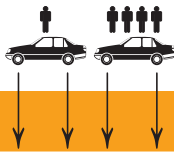

Mitsubishi

1.9 DiD (75 kW),	⊙ 175/65 R 14 82 T	2.4	2.2	2.5	2.6
1.9 DID (85 kW)	185/65 R 14 86 H	2.4	2.2	2.5	2.6
	195/55 R 15 85 H	2.4	2.2	2.5	2.6

Space Gear (PA 0) 95–

2.0 (83 kW)	⊙ 215/65 R 15 96 H^Δ	2.4	2.2	2.5	2.6

Grandis (NAOW) 04–

2.4 16V (121 kW),	⊙ 215/60 R 16 95 H^Δ	2.3	2.1	2.3	2.3
2.0 DI-D (100 kW)	215/55 R 17 94 V^Δ	2.3	2.3	2.3	2.5

Pajero Pinin (H60W) 99–

1.8 GDI (84 kW),	⊙ 215/65 R 16 98 T 4x4	2.0	2.0	2.0	2.2
2.0 GDI (95 kW) 01–	225/55 R 17 97 T 4x4^Δ	2.0	2.0	2.0	2.2
	225/50 R 17 94 T^Δ	2.0	2.0	2.0	2.2
	235/50 R 18 97 T 4x4^Δ	2.0	2.0	2.0	2.2
	255/45 R 18 99 T^Δ	2.0	2.0	2.0	2.2

Pajero (V60) 00–07

3.5 V6 24V (149 kW),	235/80 R 16 109 T (4x4)^{▽▽}	2.0	2.0	2.0	2.4
3.2 DI-D (118 kW)	⊙ 265/70 R 16 112 H 4x4	2.0	2.0	2.0	2.4

Pajero 07–

3.8 V6 (184 kW)	⊙ 265/60 R 18 110 V 4x4	2.2	2.4	2.4	2.8
3.2 DI-D (125 kW)	⊙ 265/65 R 17 112 H 4x4	2.2	2.4	2.4	2.8
	265/60 R 18 110 H 4x4	2.2	2.4	2.4	2.8

Pajero Sport (K90) 00–

3.0 V6 24V (130 kW),	⊙ 245/70 R 16 107 Q 4x4^Δ	2.3	2.3	2.3	2.5
2.5 TD (85 kW) 02–,	255/70 R 16 111 Q 4x4^Δ	2.3	2.3	2.3	2.5
2.5 TD + (98 kW)					

Outlander (CUOW) 03–07

2.0 (100 kW),	⊙ 215/60 R 16 95 H^Δ	2.2	2.2	2.7	2.7
2.4 Sport (118 kW)	215/55 R 17 94 V^Δ	2.2	2.2	2.7	2.7
2.0 Turbo (148 kW)	⊙ 215/55 R 17 94 V^Δ	2.2	2.2	2.7	2.7

Outlander 07–

2.0 Di-D (103 kW)	⊙ 215/70 R 16 100 H (4x4)^{▽▽}	2.2	2.2	2.2	2.2
	225/55 R 18 98 H (4x4)^{▽▽}	2.2	2.2	2.2	2.2

L 200 –06

2.4i (97 kW),	205 R 16 110 N 4x4^Δ	2.2	2.2	2.4	2.8
2.5 TD (73 kW)	⊙ 265/70 R 16 112 S4x4^Δ	2.2	2.2	2.4	2.8

L 200 06–

2.5 DI-D (100 kW)	⊙ 205/80 R 16 100 T 4x4^Δ	2.2	2.2	2.4	2.8
	245/65 R 17 107 T 4x4^Δ	2.2	2.2	2.4	2.8