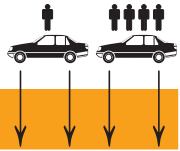

Audi

A 3 Sportback (8P) 04–

1.6 (75 kW),	⊙ 205/55 R 16 91 H	2.1	2.0	2.2	2.5
1.6 FSI (85 kW)	225/45 R 17 91 H^Δ	2.1	2.0	2.2	2.5
2.0 FSI (110 kW)	⊙ 205/55 R 16 91 V/W	2.3	2.1	2.5	2.6
	225/45 R 17 91 Y	2.1	2.0	2.3	2.5
2.0 T (147 kW)	⊙ 205/55 R 16 91 W	2.6	2.4	2.9	2.9
	225/45 R 17 91 Y	2.3	2.2	2.5	2.6
3.2 V6 (177 kW)	⊙ 225/45 R 17 91 Y	2.5	2.3	2.7	2.7
1.9 TDI (77 kW)	⊙ 205/55 R 16 91 H	2.2	2.0	2.5	2.6
	225/45 R 17 91 H^Δ	2.1	2.0	2.2	2.5
2.0 TDI (100 kW), 2.0 TDI DPF (125 kW) 06–	⊙ 205/55 R 16 91 V/W	2.4	2.1	2.6	2.6
	225/45 R 17 91 Y	2.1	2.0	2.3	2.5

S 3 (8L) 99–

1.8 Turbo (154 kW),	⊙ 225/45 R 17 91 Y	2.1	2.1	2.4	2.9
1.8 Turbo (165 kW) 01–					

A 4 (8E, B 6) 00–04 / Avant (8E, B 6) 01–

1.6 (75 kW),	⊙ 195/65 R 15 91 H	2.1	2.1	2.5	2.5
1.9 TDI (74 kW)	205/65 R 15 94 V	2.0	2.0	2.4	2.4
	205/60 R 15 91 V	2.1	2.1	2.5	2.5
	205/55 R 16 91 W	2.1	2.1	2.5	2.5
	215/55 R 16 93 Y	2.0	2.0	2.4	2.4
	235/45 R 17 94 Y	2.2	2.2	2.6	2.6
2.0 (96 kW),	⊙ 195/65 R 15 91 V	2.4	2.4	2.8	2.8
2.0 FSI (110 kW) 02–, 1.8 Turbo / Quattro	205/65 R 15 94 V	2.3	2.3	2.7	2.7
	205/60 R 15 91 V	2.4	2.4	2.8	2.8
(110 kW), 1.9 TDI / Quattro	205/55 R 16 91 W	2.3	2.3	2.7	2.7
	215/55 R 16 93 Y	2.2	2.2	2.6	2.6
(96 kW) 1.8 Turbo (120 kW)	235/45 R 17 94 Y	2.2	2.2	2.6	2.6
	⊙ 205/55 R 16 91 W	2.3	2.3	2.7	2.7
	215/55 R 16 93 Y	2.2	2.2	2.6	2.6
2.4 V6 (125 kW), 1.8 Turbo / Quattro (140 kW)	235/45 R 17 94 Y	2.2	2.2	2.6	2.6
	⊙ 215/55 R 16 93 Y	2.3	2.3	2.7	2.7
	235/45 R 17 94 Y	2.3	2.3	2.8	2.8
2.5 TDI (114 kW)	235/40 R 18 91 Y	2.6	2.6	3.1	3.1
	⊙ 205/55 R 16 91 W	2.6	2.6	3.1	3.1
	215/55 R 16 93 Y	2.2	2.2	2.6	2.6
3.0 V6 / Quattro (162 kW)	235/45 R 17 94 Y	2.2	2.2	2.6	2.6
	⊙ 215/55 R 16 93 Y	2.3	2.3	2.7	2.7
	235/45 R 17 94 Y	2.3	2.3	2.8	2.8
2.5 TDI Quattro (132 kW)	⊙ 205/55 R 16 91 W	2.7	2.7	3.1	3.1
	215/55 R 16 93 Y	2.3	2.3	2.7	2.7
	235/45 R 17 94 Y	2.3	2.3	2.8	2.8