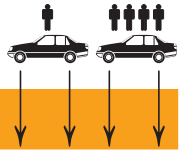

Mercedes-Benz

E 270 CDI 99-	⊙ 215/55 R 16 93 W	2.1	2.3	2.4	3.0
	235/45 R 17 94 W	2.1	2.3	2.4	3.0
E 320 CDI 99-	⊙ 215/55 R 16 93 W	2.1	2.3	2.2	3.0
	235/45 R 17 94 W	2.1	2.3	2.2	3.0
E 300 TD (130 kW)	⊙ 215/55 R 16 93 W	2.0	2.2	2.1	2.8
	235/45 R 17 94 W	2.0	2.2	2.1	2.8
E 320 V 6 4Matic, E 280 V 6 4Matic	⊙ 215/55 R 16 93 W	2.2	2.4	2.4	3.1
	235/45 R 17 94 W	2.2	2.4	2.4	3.1
E (W 211) 02- / 06-					
1.8 E 200 Kompr. (120 kW) -06,	⊙ 205/60 R 16 92 V	2.0	2.1	2.2	2.8
	225/55 R 16 95 V	2.0	2.1	2.2	2.8
1.8 E 200 Kompr. (135 kW) 06-,	245/45 R 17 95 W	2.0	2.1	2.2	2.8
	245/45 R 17 95 W (SSR) ▽ ▽	2.0	2.1	2.2	2.8
1.8 E 200 NGT (120 kW)	245/40 ZR 18 VA	2.0		2.2	
	265/35 ZR 18 HA XL		2.1		2.8
2.6 E 240 (130 kW)	⊙ 205/60 R 16 92 V	2.0	2.2	2.4	3.1
	225/55 R 16 95 V	2.0	2.2	2.4	3.1
	245/45 R 17 95 W	2.0	2.2	2.4	3.1
	245/40 ZR 18 VA	2.0		2.4	
	265/35 ZR 18 HA XL		2.2		3.1
3.2 E 320 (165 kW) -04,	⊙ 225/55 R 16 95 W	2.0	2.1	2.2	2.8
	245/45 R 17 95 W	2.0	2.1	2.2	2.8
3.0 E 280 (170 kW) 06-,	245/45 R 17 95 W (SSR) ▽ ▽	2.0	2.1	2.2	2.8
	245/40 ZR 18 VA	2.0		2.2	
3.5 V 6 E 350 (200 kW) 04-	265/35 ZR 18 HA XL		2.1		2.8
5.0 V 8 E 500 (225 kW) -06,	⊙ 245/45 R 17 95 W	2.2	2.2	2.4	2.7
	245/45 R 17 95 W (SSR) ▽ ▽	2.2	2.2	2.4	2.7
5.5 V 8 E 500 (285 kW) 06-	245/40 ZR 18 VA	2.2		2.4	
	265/35 ZR 18 HA XL		2.2		2.7
2.0 E 200 CDI (90 kW) -06,	⊙ 205/60 R 16 92 H/V	2.0	2.0	2.4	2.8
	225/55 R 16 95 V	2.0	2.0	2.4	2.8
2.1 E 200 CDI (100 kW) 06-,	245/45 R 17 95 W	2.0	2.0	2.4	2.8
	245/40 ZR 18 VA	2.0		2.4	
2.1 E 220 CDI (110 kW) -06,	265/35 ZR 18 HA XL		2.0		2.8
2.1 E 220 CDI (125 kW) 06-					
2.7 E 270 CDI (130 kW),	⊙ 225/55 R 16 95 V/W	2.2	2.2	2.5	2.9
	245/45 R 17 95 W	2.2	2.2	2.5	2.9
3.2 E 280 CDI (130 kW),	245/45 R 17 95 W (SSR) ▽ ▽	2.2	2.2	2.5	2.9
	245/40 ZR 18 VA	2.2		2.5	
3.0 E 280 CDI (140 kW) 06-,	265/35 ZR 18 HA XL		2.2		2.9
3.2 E 320 CDI (150 kW),					
3.0 E 320 CDI (165 kW) 06-