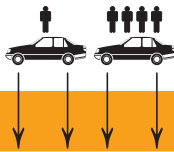

Ford							
1.8 16V (85 kW)	⊙ 185/65 R 14 86 T/H	2.2	2.2	2.2	3.1		
	195/60 R 15 88 H	2.2	2.2	2.2	3.1		
	195/55 R 15 85 H	2.0	2.0	2.2	3.1		
	205/50 R 16 87 V	2.2	2.2	2.3	3.1		
	215/40 R 17 83 V^Δ	2.2	2.2	2.3	3.1		
2.0 16V (96 kW)	⊙ 195/60 R 15 88 H	2.2	2.2	2.2	3.1		
	195/55 R 15 85 H	2.0	2.0	2.2	3.1		
	205/50 R 16 87 V	2.2	2.2	2.3	3.1		
	215/40 R 17 83 V^Δ	2.2	2.2	2.3	3.1		
2.0 ST 170 (127 kW)	⊙ 215/45 R 17 87 V	2.2	2.0	2.4	3.1		
2.0 RS (158 kW)	⊙ 225/40 ZR 18	2.3	2.1	2.6	2.4		
1.8 DI (55 kW)	⊙ 175/70 R 14 84 T/H	2.2	2.2	2.4	3.1		
	185/65 R 14 86 T/H	2.2	2.2	2.3	3.1		
	195/60 R 15 88 H	2.2	2.2	2.3	3.1		
	195/55 R 15 85 H	2.0	2.0	2.4	3.1		
	205/50 R 16 87 V	2.2	2.2	2.3	3.1		
	215/40 R 17 83 V^Δ	2.2	2.2	2.3	3.1		
1.8 DI (66 kW), 1.8 TDCi (74 kW), 1.8 TDCi (85 kW)	⊙ 185/65 R 14 86 H	2.2	2.2	2.3	3.1		
	195/60 R 15 88 H	2.2	2.2	2.3	3.1		
	195/55 R 15 85 H	2.0	2.0	2.4	3.1		
	205/50 R 16 87 H^Δ	2.2	2.2	2.3	3.1		
	215/40 R 17 83 V^Δ	2.2	2.2	2.3	3.1		

Focus II (C 307) 04-							
1.4 16V (59 kW),	⊙ 195/65 R 15 91 V	2.4	2.3	2.6	3.0		
1.6 16V (74 kW),	205/55 R 16 91 V	2.4	2.3	2.6	3.0		
1.6 Ti-VCT (85 kW),	205/50 R 17 93 W XL	2.5	2.3	2.7	3.0		
1.8 Ti-VCT (92 kW),	225/40 R 18 92 W XL	2.5	2.3	2.7	3.0		
1.6 TDCi DPF (80 kW),							
1.6 TDCi (66 kW),							
1.8 TDCi (85 kW)							
2.0 16V (107 kW),	⊙ 205/55 R 16 91 V	2.4	2.3	2.6	3.0		
2.0 TDCi DPF (100 kW)	205/50 R 17 93 W XL	2.5	2.3	2.7	3.0		
	225/40 R 18 92 W XL	2.5	2.3	2.7	3.0		
2.5 Turbo ST (166 kW) 05-	⊙ 225/40 R 18 92 W XL	2.6	2.3	2.8	2.4		

Focus Coupé-Cabrio (S389) 06-							
1.6 16V (74 kW),	⊙ 205/55 R 16 91 V	2.3	2.5	2.5	2.7		
2.0 16V (107 kW),	205/50 R 17 93 W XL	2.3	2.5	2.5	2.7		
2.0 TDCi DPF (100 kW)	225/40 R 18 92 W XL	2.3	2.3	2.5	2.7		

Focus Turnier 99-05							
1.4 16V (55 kW),	⊙ 175/70 R 14 84 T/H	2.2	2.2	2.2	3.1		
1.6 16V (74 kW)	185/65 R 14 86 T/H	2.2	2.2	2.2	3.1		
	195/60 R 15 88 H	2.2	2.2	2.2	3.1		
	195/55 R 15 85 H	2.0	2.0	2.2	3.1		
	205/50 R 16 87 V	2.2	2.2	2.3	3.1		
	215/40 R 17 83 V^Δ	2.2	2.2	2.3	3.1