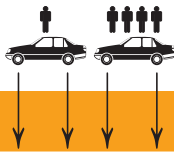

## Mondeo 00-

1.8 16V (81 kW), 1.8 16V (92 kW), 1.8 SCi (96 kW), 2.0 16V (107 kW)	⊙ 205/55 R 16 91 V	2.4	2.4	2.7	3.1
	205/50 R 17 93 W XL	2.4	2.4	2.7	3.1
	225/40 R 18 92 Y XL	2.2	2.2	2.7	3.0