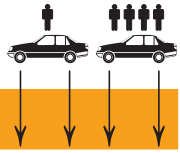

Hyundai

Coupé (GK) 02-

2.0 16 V (105 kW)	195/65 R 15 91 V	2.1	2.1	2.1	2.1
	⊙ 205/55 R 16 91 V	2.1	2.1	2.3	2.3
	215/45 R 17 87 V	2.1	2.1	2.3	2.3
2.7 V6 (123 kW)	205/55 R 16 91 V	2.1	2.1	2.1	2.1
	⊙ 215/45 R 17 87 V	2.1	2.1	2.1	2.1

XG 30 99-03

3.0 V6 (134 kW)	⊙ 205/65 R 15 94 V	2.1	2.1	2.3	2.3

XG 350 03-05

3.5 V6 (145 kW)	⊙ 205/65 R 15 94 V	2.1	2.1	2.3	2.3
	205/60 R 16 92 V	2.1	2.1	2.3	2.3

H 1 Starex 97-

2.4 (82 kW),	⊙ 195 R 14 106 Q	2.8	2.8	2.8	2.8
2.5 TCI (73 kW)	205/70 R 15 104 R	2.8	2.8	2.8	2.8
	205/70 R 15 106 R	2.8	2.8	2.8	2.8
2.5 TD (74 kW),	195 R 14 106 Q	2.8	2.8	2.8	2.8
2.5 CRD (103 kW)	205/70 R 15 104 R	2.8	2.8	2.8	2.8

Trajet (FO) 00- / 04-

2.0 16 V (100 kW),	⊙ 215/65 R 15 96 H^Δ	2.2	2.2	2.4	2.4
2.0 CVVT (103 kW)					
04-,					
2.7 V6 24 V (127 kW),					
2.0 CRDi (83 kW)					

Santa Fé (SM) 01-06

2.4 16 V (107 kW),	215/70 R 15 98 T (4x4)^{▽▽}	2.1	2.1	2.2	2.2
2.0 CRDi (83 kW)	⊙ 225/70 R 16 102 T 4x4	2.1	2.1	2.2	2.2
2.2 CRDi (110 kW)	⊙ 235/65 R 17 104 T 4x4^Δ	2.1	2.1	2.2	2.2
	235/60 R 18 103 H 4x4^Δ	2.1	2.1	2.2	2.2
2.7 V6 (127 kW)	⊙ 225/70 R 16 102 T 4x4	2.1	2.1	2.2	2.2
2.7 V6 (139 kW)	⊙ 235/65 R 17 104 H 4x4	2.1	2.1	2.2	2.2
	235/60 R 18 103 H 4x4^Δ	2.1	2.1	2.2	2.2

Santa Fé 06-

2.7 V6 (139 kW),	⊙ 235/65 R 17 104 H 4x4	2.1	2.1	2.2	2.2
2.2 CRDi (114 kW)	235/60 R 18 103 H 4x4^Δ	2.1	2.1	2.2	2.2
	255/50 R 19 103 H 4x4^Δ	2.1	2.1	2.2	2.2

Galopper (JK) 99-05

3.0 V6 (104 kW)	⊙ 235/75 R 15 105 S4x4	2.3	2.3	2.3	2.6
	265/70 R 15 112 S4x4^Δ	2.3	2.3	2.3	2.6
2.5 TD (73 kW)	⊙ 235/75 R 15 105 S4x4	2.2	2.2	2.2	2.5
	265/70 R 15 112 S4x4^Δ	2.2	2.2	2.2	2.5

Terracan (HP) 02-

2.9 CRDi (120 kW)	235/75 R 15 109 T XL 4x4	2.2	2.2	2.2	2.5
	⊙ 255/65 R 16 109 T 4x4	2.0	2.0	2.0	2.2
	265/55 R 18 108 T (4x4)^{▽▽}	2.0	2.0	2.0	2.2
	255/50 R 19 103 T 4x4^Δ	2.0	2.0	2.0	2.2
	265/45 R 20 104 T^Δ	2.0	2.0	2.0	2.2