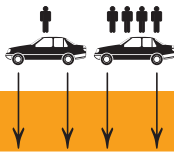

Fiat

1.3 JTD Multijet (66 kW)	⊙ 185/65 R 15 88 T	2.3	2.1	2.3	2.3
	195/55 R 16 87 H	2.3	2.1	2.4	2.4
	205/45 R 17 84 V	2.4	2.2	2.5	2.4
1.4 16 V (70 kW), 1.9 JTD Multijet (88 kW)	⊙ 185/65 R 15 88 H	2.4	2.2	2.4	2.2
	195/55 R 16 87 H	2.4	2.2	2.6	2.4
	205/45 R 17 84 V	2.6	2.3	2.8	2.5
1.9 JTD Multijet Sport (96 kW)	⊙ 205/45 R 17 84 V	2.6	2.3	2.8	2.5

Idea (350) 04- / 06-

1.2 16 V (59 kW), 1.4 (57 kW), 1.3 JTD Multijet (51 kW)	⊙ 185/65 R 14 86 T	2.2	2.1	2.3	2.3
	195/60 R 15 88 T	2.2	2.1	2.3	2.3
	205/50 R 16 87 V	2.2	2.1	2.3	2.3
1.4 16 V (70 kW), 1.3 JTD (66 kW), 1.9 JTD Multijet (74 kW)	⊙ 195/60 R 15 88 H	2.2	2.1	2.3	2.3
	205/50 R 16 87 V	2.2	2.1	2.3	2.3

Palio Weekend (178) 98- / 01-06

1.2 75 (54 kW)	⊙ 175/65 R 14 82 T	2.1	2.0	2.2	2.2
1.6 16 V 100 (74 kW)	⊙ 175/65 R 14 82 H	2.1	2.0	2.2	2.2
1.7 TD 70 (51 kW), 1.9 D (59 kW)	⊙ 175/65 R 14 82 T	2.1	2.0	2.2	2.2

Stilo (192) 01- / 05-

1.2 16 V (59 kW) -05, 1.4 16 V (66 kW) 05-, 1.9 JTD 80 (59 kW)	⊙ 195/65 R 15 91 T	1.9	1.9	2.1	2.1
	205/55 R 16 91 V	2.1	2.1	2.3	2.3
	215/45 R 17 87 W	2.3	2.3	2.7	2.5
1.6 16 V (77 kW)	⊙ 195/65 R 15 91 H	1.9	1.9	2.1	2.1
	205/55 R 16 91 V	2.1	2.1	2.3	2.3
	215/45 R 17 87 W	2.3	2.3	2.7	2.5
1.8 16 V (98 kW), 1.9 JTD 140 (103 kW)	⊙ 195/65 R 15 91 V	1.9	1.9	2.1	2.1
	205/55 R 16 91 V	2.1	2.1	2.3	2.3
	215/45 R 17 87 W	2.3	2.3	2.7	2.5
2.4 20 V Abarth (125 kW)	⊙ 205/55 R 16 91 W	2.1	2.1	2.3	2.3
	215/45 R 17 87 W	2.3	2.3	2.7	2.5
1.9 JTD 115 (88 kW)	⊙ 195/65 R 15 91 H	1.9	1.9	2.1	2.1
	205/55 R 16 91 V	2.1	2.1	2.3	2.3
	215/45 R 17 87 W	2.3	2.3	2.7	2.5
1.9 JTD (110 kW) 05-	⊙ 195/65 R 15 91 V	1.9	1.9	2.1	2.1
	205/55 R 16 91 V	2.1	2.1	2.3	2.3
	215/45 R 17 87 W	2.3	2.3	2.7	2.5

Stilo Multi Wagon (192) 03- / 05-

1.4 16 V (66 kW) 05-, 1.6 16 V (77 kW)	⊙ 195/65 R 15 91 H	1.9	1.9	2.1	2.1
	205/55 R 16 91 V	2.1	2.1	2.3	2.3
	215/45 R 17 87 W	2.1	2.1	2.3	2.3
1.8 16 V (98 kW), 1.9 JTD Multijet (103 kW)	⊙ 195/65 R 15 91 V	1.9	1.9	2.1	2.1
	205/55 R 16 91 V	2.1	2.1	2.3	2.3
	215/45 R 17 87 W	2.1	2.1	2.3	2.3