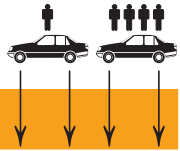

BMW

1 (E87) 04-

1.6 116i (85 kW), 2.0 118i (105 kW), 2.0 118d (90 kW)	● 195/55 R 16 87 H SSR[△]	2.2	2.5	2.6	3.0
	205/55 R 16 91 H SSR	2.0	2.1	2.4	2.6
	205/50 R 17 89 V (SSR)^{▽▽}	2.0	2.3	2.4	2.8
	205/50 R 17 89 V VA (SSR)^{▽▽}	2.0	2.4		
	225/45 R 17 91 V HA SSR		2.1		2.6
	205/45 R 18 86 W VA (SSR)^{▽▽}	2.2		2.6	
	225/40 R 18 88 W HA (SSR)^{▽▽}		2.3		2.8
2.0 120i (110 kW)	● 195/55 R 16 87 V (SSR)^{▽▽}	2.2	2.6	2.6	3.0
	205/55 R 16 91 V SSR	2.0	2.2	2.4	2.6
	205/50 R 17 89 V (SSR)^{▽▽}	2.0	2.4	2.4	2.8
	205/50 R 17 89 V VA (SSR)^{▽▽}	2.0	2.4		
	225/45 R 17 91 V HA SSR		2.2		2.6
	205/45 R 18 86 W VA (SSR)^{▽▽}	2.2		2.6	
	225/40 R 18 88 W HA (SSR)^{▽▽}		2.4		2.8
3.0 130i (190 kW) 05-	● 205/50 R 17 89 W (SSR)^{▽▽}	2.2	2.7	2.7	3.2
	205/50 R 17 89 W VA (SSR)^{▽▽}	2.2	2.7		
	225/45 R 17 91 W HA SSR		2.6		2.9
	205/45 R 18 86 W VA (SSR)^{▽▽}	2.5		2.8	
	225/40 R 18 88 W HA (SSR)^{▽▽}		2.9		3.3
2.0 120d (120 kW)	● 195/55 R 16 87 V (SSR)^{▽▽}	2.3	2.7	2.7	3.1
	205/55 R 16 91 V SSR	2.1	2.3	2.5	2.7
	205/50 R 17 89 V (SSR)^{▽▽}	2.1	2.5	2.5	2.9
	205/50 R 17 89 V VA (SSR)^{▽▽}	2.1	2.5		
	225/45 R 17 91 V HA SSR		2.3		2.7
	205/45 R 18 86 W VA (SSR)^{▽▽}	2.3		2.7	
	225/40 R 18 88 W HA (SSR)^{▽▽}		2.5		2.9

3 Compact (E46) 01-

1.6 316 ti compact (85 kW), 1.8 318 td compact (85 kW) 03-	● 195/65 R 15 91 H	1.9	2.2	2.3	2.8
	205/60 R 15 91 H	1.9	2.2	2.3	2.8
	205/55 R 16 91 H	1.9	2.2	2.3	2.8
	225/50 R 16 92 W	1.9	2.2	2.3	2.8
	205/50 R 17 93 W XL	2.1	2.4	2.5	3.0
	225/45 R 17 91 W	1.9	2.2	2.3	2.8
	225/40 ZR 18 VA	1.9	2.3		
1.8 318 ti compact (105 kW)	255/35 ZR 18 HA		2.2		2.8
	● 205/55 R 16 91 V	2.0	2.3	2.3	2.8
	225/50 R 16 92 W	2.0	2.3	2.3	2.8
	205/50 R 17 93 W XL	2.0	2.3	2.3	2.8
	225/45 R 17 91 W	2.0	2.3	2.3	2.8
	225/40 ZR 18 VA	2.0	2.3		
	255/35 ZR 18 HA		2.3		2.8
2.5 325 ti compact (141 kW)	● 205/55 R 16 91 W	2.2	2.6	2.6	3.1
	225/50 R 16 92 W	2.2	2.6	2.6	3.1
	205/50 R 17 93 W XL	2.4	2.8	2.8	3.3
	225/45 R 17 91 W	2.2	2.6	2.6	3.1
	225/40 ZR 18 VA	2.4	2.8		
	255/35 ZR 18 HA		2.6		3.1