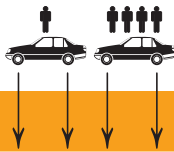

Nissan

Micra (K11) 00-03

1.0 (44 kW)	⊙ 155/70 R 13 75 T	2.3	2.0	2.5	2.4
	175/60 R 13 77 H^{▽▽}	2.3	2.0	2.5	2.4
	165/60 R 14 75 H	2.3	2.0	2.5	2.4
1.4 16 V (60 kW)	⊙ 165/60 R 14 75 H	2.3	2.0	2.5	2.4
1.5 D (42 kW)	⊙ 155/70 R 13 75 T	2.3	2.0	2.5	2.4

Micra (K12) 03-

1.2 (48 kW),	⊙ 165/70 R 14 81 T	2.3	2.0	2.5	2.4
	175/60 R 15 81 T[△]	2.3	2.0	2.5	2.4
1.2 (59 kW)	⊙ 165/70 R 14 81 T	2.3	2.0	2.5	2.4
	175/60 R 15 81 T[△]	2.3	2.0	2.5	2.4
1.4 (65 kW)	⊙ 165/70 R 14 81 T	2.3	2.0	2.5	2.4
	175/60 R 15 81 T[△]	2.3	2.0	2.5	2.4
1.5 dCi (48 kW),	⊙ 165/70 R 14 81 T	2.3	2.0	2.5	2.4
	175/60 R 15 81 T[△]	2.3	2.0	2.5	2.4
1.5 dCi (60 kW)	⊙ 165/70 R 14 81 T	2.3	2.0	2.5	2.4
	175/60 R 15 81 T[△]	2.3	2.0	2.5	2.4
1.6 (81 kW)	⊙ 175/60 R 15 81 T[△]	2.3	2.0	2.5	2.4
	185/50 R 16 81 T[△]	2.3	2.0	2.5	2.4

Micra C+C 05-

1.4 (65 kW)	⊙ 175/60 R 15 81 T[△]	2.3	2.3	2.3	2.6
	185/50 R 16 81 T[△]	2.3	2.3	2.3	2.6
1.6 (81 kW)	⊙ 175/60 R 15 81 H	2.3	2.3	2.3	2.6
	185/50 R 16 81 H	2.3	2.3	2.3	2.6

Almera (N16) 00-

1.5 (66 kW),	⊙ 185/65 R 15 88 T	2.3	2.1	2.3	2.3
	195/60 R 15 88 T	2.3	2.1	2.3	2.3
1.8 16 V (84 kW)	⊙ 185/65 R 15 88 H	2.3	2.1	2.3	2.3
	195/60 R 15 88 H	2.3	2.1	2.3	2.3
	195/55 R 16 87 H	2.3	2.1	2.3	2.1
2.2 dCi (82 kW)	⊙ 185/65 R 15 88 T	2.3	2.1	2.3	2.3
	195/60 R 15 88 T	2.3	2.1	2.3	2.3
	195/55 R 16 87 T	2.3	2.1	2.3	2.3
1.5 dCi (60 kW) 03-	⊙ 185/65 R 15 88 T	2.3	2.1	2.3	2.3
	195/60 R 15 88 T	2.3	2.1	2.3	2.3
	195/55 R 16 87 T	2.3	2.1	2.3	2.3
2.2 dCi (100 kW)	⊙ 185/65 R 15 88 V	2.3	2.1	2.3	2.3
	195/55 R 16 87 V	2.3	2.1	2.3	2.3

Almera Tino (V10) 00-

1.8 16 V (84 kW)	⊙ 195/65 R 15 91 T	2.3	2.1	2.3	2.3
	205/55 R 16 91 H	2.3	2.1	2.3	2.3
2.0 CVT (100 kW),	⊙ 195/65 R 15 91 H	2.3	2.1	2.3	2.3
2.2 dCi (100 kW)	205/55 R 16 91 H	2.3	2.1	2.3	2.3
2.2 dCi (82 kW)	⊙ 195/65 R 15 91 T	2.3	2.1	2.3	2.3

Note (E11) 06-

1.4 (65 kW)	⊙ 175/65 R 15 84 T	2.5	2.2	2.5	2.2
	185/65 R 15 88 T	2.3	2.1	2.3	2.1
	185/55 R 16 83 T[△]	2.5	2.2	2.5	2.2
1.6 16 V (81 kW)	⊙ 185/65 R 15 88 H	2.3	2.1	2.3	2.1
	185/55 R 16 83 H[△]	2.5	2.2	2.5	2.2