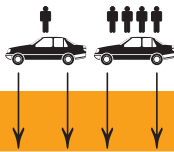

BMW

X 3 (E83) 03- / 06-

2.0i (110 kW),	⊙ 215/60 R 17 96 H	2.2	2.4	2.4	2.8
2.5i (141 kW),	235/55 R 17 99 H 4x4	2.0	2.2	2.2	2.6
2.0d (110 kW),	235/50 R 18 97 V Δ	2.2	2.4	2.4	2.8
2.5si (160 kW) 06-	235/50 R 18 97 V VA Δ	2.2	2.4		
	255/45 R 18 99 V HA Δ		2.2		2.6
	235/45 R 19 95 W VA 4x4	2.2		2.4	
	255/40 R 19 96 W HA 4x4		2.4		2.8
3.0i (170 kW),	⊙ 235/55 R 17 99 V Δ	2.0	2.2	2.2	2.6
3.0si (200 kW) 06-,	235/50 R 18 97 V Δ	2.2	2.4	2.4	2.8
3.0d (150 kW),	235/50 R 18 97 V VA Δ	2.2	2.4		
3.0d (160 kW) 06-	255/45 R 18 99 V HA Δ		2.2		2.6
	235/45 R 19 95 W VA 4x4	2.2		2.4	
	255/40 R 19 96 W HA 4x4		2.4		2.8
3.0sd (210 kW) 06-	⊙ 235/50 R 18 97 V Δ	2.3	2.5	2.5	2.9
	235/50 R 18 97 V VA Δ	2.3	2.5		
	255/45 R 18 99 V HA Δ		2.3		2.7
	235/45 R 19 95 W VA 4x4	2.3	2.5		
	255/40 R 19 96 W HA 4x4		2.5		2.9

X 5 (E53) 00-06

3.0i (170 kW),	⊙ 235/65 R 17 104 H 4x4	2.2	2.2	2.2	2.7
4.4i (210 kW) -03,	255/55 R 18 105 V 4x4	2.2	2.2	2.2	2.7
4.4i (235 kW) 03-,	255/50 R 19 103 V VA 4x4 Δ	2.2	2.2		
3.0d (135 kW) -03,	285/45 R 19 107 V HA 4x4 Δ	2.2		2.7	
3.0d (160 kW) 03-	275/40 R 20 102 W VA 4x4 Δ	2.2	2.2		
	315/35 R 20 106 W HA 4x4 Δ	2.2		2.7	
4.6iS (255 kW)	⊙ 275/40 R 20 102 W VA 4x4 Δ	2.2	2.3		
02-04,	⊙ 315/35 R 20 106 W HA 4x4 Δ	2.4	2.7		
4.8iS (265 kW) 04-					

X 5 (E70) 07-

3.0si	⊙ 255/55 R 18 109 V XL 4x4SSR ★	2.1	2.3	2.4	2.9
(200 kW),	255/50 R 19 107 V XL 4x4SSR ★	2.1	2.5	2.6	3.1
3.0d	255/50 R 19 107 V VA XL 4x4SSR ★	2.1	2.6		
(173 kW)	285/45 R 19 V HA XL 4x4SSR ★		2.3		2.9
	275/40 R 20 106 W VA XL ★ (SSR) (4x4) ∇∇	2.1	2.4		
	315/35 R 20 110 W HA XL ★ (SSR) (4x4) ∇∇	2.3		2.9	
	285/35 R 21 W VA XL ★ (SSR) (4x4) ∇∇	2.1	2.4		
	325/30 R 21 W HA XL ★ (SSR) (4x4) ∇∇	2.3		2.9	
4.8i V8	255/50 R 19 107 W XL 4x4SSR ★	2.4	2.6	2.8	3.3
(261 kW)	⊙ 255/50 R 19 107 W VA XL 4x4SSR ★	2.4	2.8		
	⊙ 285/45 R 19 W HA XL 4x4SSR ★	2.4	3.0		
	275/40 R 20 106 W VA XL ★ (SSR) (4x4) ∇∇	2.4	2.7		
	315/35 R 20 110 W HA XL ★ (SSR) (4x4) ∇∇	2.4	3.0		
	285/35 R 21 W VA XL ★ (SSR) (4x4) ∇∇	2.4	2.7		
	325/30 R 21 W HA XL ★ (SSR) (4x4) ∇∇	2.6	3.2