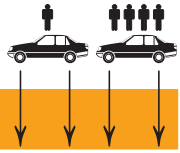

Mercedes-Benz

3.2 S320 CDI (150 kW)	⊙ 225/60 R 16 98 W	2.2	2.2	2.4	2.7
	225/55 R 17 97 Y ▽ ▽	2.2	2.2	2.4	2.7
	245/45 R 18 96 Y VA	2.2		2.4	
	265/40 R 18 97 Y HA △		2.2		2.7
	245/40 ZR 19 △	2.0	2.2	2.2	2.7
	245/40 ZR 19 VA △	2.0		2.2	
	275/35 ZR 19 HA △		2.2		2.7

5.4 S55 AMG (265 kW)	⊙ 245/45 ZR 18 Y VA XL	2.3		2.4	
	⊙ 265/40 ZR 18 Y HA XL		2.4		2.9
	245/40 R 19 94 Y △	2.3	2.4	2.4	2.9
	245/40 ZR 19 Y VA △	2.3		2.4	
	275/35 ZR 19 Y HA △		2.4		2.9

6.0 S65 AMG (450 kW)	⊙ 245/40 R 19 98 Y XL	2.3	2.4	2.4	2.9
	245/40 ZR 19 Y VA XL	2.3		2.4	
	275/35 ZR 19 Y HA XL		2.4		2.9

S (W 221) 05–

3.5 S350 (200 kW), 3.0 S320 CDI (173 kW)	⊙ 235/55 R 17 99 W	2.4	2.6	2.7	2.9
	255/45 R 18 99 Y	2.4	2.6	2.7	2.9
	255/45 R 18 99 Y VA	2.4		2.7	
	275/45 R 18 103 Y HA		2.6		2.9
	255/40 R 19 100 Y VA XL	2.4		2.7	
	275/40 R 19 101 Y HA		2.6		2.9
	255/35 ZR 20 VA XL	2.4		2.7	
	275/35 ZR 20 HA XL		2.6		2.9

4.7 S450 (250 kW), 5.5 S500 (285 kW), 4.0 S420 CDI (235 kW) 06–	⊙ 235/55 R 17 99 W	2.4	2.6	2.7	2.9
	255/45 R 18 99 Y	2.4	2.6	2.7	2.9
	255/45 R 18 99 Y VA	2.4		2.7	
	275/45 R 18 103 Y HA		2.6		2.9
	255/40 R 19 100 Y VA XL	2.4		2.7	
	275/40 R 19 101 Y HA		2.6		2.9
	255/35 ZR 20 VA XL	2.4		2.7	
	275/35 ZR 20 HA XL		2.6		2.9

5.5 S600 (380 kW)	255/45 R 18 99 Y VA	2.5		2.8	
	275/45 R 18 103 Y HA		2.5		2.8
	255/40 R 19 100 Y VA XL	2.5		2.8	
	275/40 R 19 101 Y HA		2.5		2.8
	255/35 ZR 20 VA XL	2.5		2.8	
	275/35 ZR 20 HA XL		2.5		2.8

6.0 S65 AMG (450 kW) 06–,	⊙ 255/40 R 19 100 Y VA XL	2.5		2.8	
	⊙ 275/40 R 19 101 Y HA		2.5		2.8
6.2 S63 AMG (386 kW)	255/35 ZR 20 VA XL	2.5		2.8	
	275/35 ZR 20 HA XL		2.5		2.8

CL (C 215) 99–06

5.0 CL 500 (225 kW)	⊙ 225/55 R 17 97 W	2.2	2.4	2.5	2.7
	245/45 R 18 96 Y VA	2.2		2.5	
	265/40 R 18 101 Y HA XL		2.4		2.7
5.5 CL 600 (270 kW), 5.5 CL 600 (368 kW)	⊙ 245/45 R 18 96 Y VA	2.2		2.5	
	⊙ 265/40 R 18 101 Y HA XL		2.4		2.7