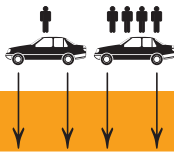

Alfa Romeo

3.2 V6 GTA (184 kW) 02-	⊙ 225/45 R 17 91 W	2.2	2.2	2.5	2.5
1.9 JTD (85 kW)	⊙ 185/65 R 15 88 H	2.2	2.2	2.5	2.5
	205/60 R 15 91 V	2.2	2.2	2.5	2.5
	205/55 R 16 91 V	2.2	2.2	2.5	2.5
1.9 JTD 16V (103 kW) 03-	⊙ 205/55 R 16 91 V	2.2	2.2	2.5	2.5
2.4 JTD (110 kW) -03,	⊙ 205/60 R 15 91 V	2.2	2.2	2.5	2.5
2.4 JTD (129 kW) 03-	205/55 R 16 91 V	2.2	2.2	2.5	2.5

156 Cross Wagon (Q4) 04-

1.9 JTD (110 kW)	⊙ 225/55 R 17 97 V 4x4^Δ	2.2	2.2	2.5	2.5

159 (939) 05-

1.9 JTS (118 kW),	⊙ 205/55 R 16 91 V	2.3	2.3	2.6	2.6
1.9 JTDM 16V (110 kW)	215/55 R 16 93 V	2.3	2.3	2.6	2.6
	225/50 R 17 94 W	2.5	2.5	2.7	2.7
	235/45 R 18 94 W^Δ	2.7	2.5	2.8	2.6
2.2 JTS (136 kW)	⊙ 215/55 R 16 93 V	2.3	2.3	2.6	2.6
	225/50 R 17 94 W	2.5	2.5	2.7	2.7
	235/45 R 18 94 W^Δ	2.7	2.5	2.8	2.6
3.2 V6 (191 kW)	⊙ 225/50 R 17 98 W XL	2.5	2.5	2.7	2.7
	235/45 R 18 98 W XL	2.7	2.5	2.8	2.6
	235/40 ZR 19 Y XL	2.7	2.5	2.8	2.6
1.9 JTDM 8V (88 kW)	⊙ 205/55 R 16 91 V	2.3	2.3	2.6	2.6
	215/55 R 16 93 V	2.3	2.3	2.6	2.6
	225/50 R 17 94 W	2.5	2.5	2.7	2.7
	235/45 R 18 94 W^Δ	2.7	2.5	2.8	2.6
2.4 JTDM (147 kW)	⊙ 225/50 R 17 98 W XL	2.5	2.5	2.7	2.7
	235/45 R 18 98 W XL	2.7	2.5	2.8	2.6
	235/40 ZR 19 Y XL	2.7	2.5	2.8	2.6

159 Sport Wagon (939) 06-

1.9 JTS (118 kW),	⊙ 215/55 R 16 93 V	2.3	2.3	2.6	2.6
1.9 JTDM 8V (88 kW),	225/50 R 17 98 W XL	2.5	2.5	2.7	2.7
1.9 JTDM 16V (110 kW)	235/45 R 18 98 W XL	2.7	2.5	2.8	2.6
2.2 JTS (136 kW)	⊙ 215/55 R 16 93 V	2.3	2.3	2.6	2.6
	225/50 R 17 98 W XL	2.5	2.5	2.7	2.7
	235/45 R 18 98 W XL	2.7	2.5	2.8	2.6
3.2 JTS V6 Q4 (191 kW),	⊙ 225/50 R 17 98 W XL	2.5	2.5	2.7	2.7
2.4 JTDM (147 kW)	235/45 R 18 98 W XL	2.7	2.5	2.8	2.6

166 (936) 98- / 03-

2.0 T.Spark 16V (110 kW),	⊙ 205/55 R 16 91 W	2.3	2.3	2.3	2.3
	215/55 R 16 93 W	2.3	2.3	2.3	2.3
2.0 V6 Turbo (151 kW)	225/45 R 17 91 W	2.3	2.3	2.3	2.3
	235/45 R 17 94 W	2.3	2.3	2.3	2.3