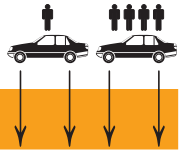

BMW

3.0 330i (170 kW), 3.0 330Ci (170 kW)	205/50 R 17 93 W XL	2.4	2.9	2.9	3.4
	⊙ 225/45 R 17 91 W	2.2	2.7	2.7	3.2
	225/45 ZR 17 VA	2.2		2.7	
	245/40 ZR 17 HA		2.7		3.2
	225/40 ZR 18 Y VA	2.4		2.9	
	255/35 ZR 18 Y HA[△]		2.9		3.4
3.0 330xi (4x4) (170 kW)	205/50 R 17 93 W XL	2.7	2.9	2.9	3.4
	⊙ 225/45 R 17 91 W	2.5	2.7	2.7	3.2
	225/45 ZR 17 VA	2.4		2.7	
	245/40 ZR 17 HA		2.7		3.2
	225/40 ZR 18 Y VA	2.7		2.9	
	255/35 ZR 18 Y HA[△]		2.9		3.4
2.0 320d (110 kW), 2.0 320cd (110 kW)	⊙ 205/55 R 16 91 V	2.0	2.4	2.4	2.9
	225/50 ZR 16 /W	2.0	2.4	2.4	2.9
	205/50 R 17 93 W XL	2.2	2.6	2.6	3.1
	225/45 R 17 91 W	2.0	2.4	2.4	2.9
	225/45 ZR 17 VA	2.0		2.4	
	245/40 ZR 17 HA		2.4		2.9
	225/40 ZR 18 Y VA	2.0		2.4	
	255/35 ZR 18 Y HA[△]		2.4		2.9
3.0 330d (135 kW) -03	205/50 R 17 93 W XL	2.4	2.8	2.7	3.2
	⊙ 225/45 R 17 91 W	2.2	2.6	2.5	3.0
	225/45 ZR 17 VA	2.2		2.5	
	245/40 ZR 17 HA		2.6		3.0
	225/40 ZR 18 Y VA	2.4		2.7	
	255/35 ZR 18 Y HA[△]		2.8		3.2
3.0 330d (150 kW), 3.0 330cd (150 kW) 03-	205/50 R 17 93 W XL	2.6	3.0	3.0	3.5
	⊙ 225/45 R 17 91 W	2.4	2.8	2.8	3.3
	225/40 ZR 18 Y VA	2.6		3.0	
	255/35 ZR 18 Y HA[△]		3.0		3.5
3.0 330xd (4x4) (135 kW)	205/50 R 17 93 W XL	2.5	2.7	2.7	3.2
	⊙ 225/45 R 17 91 W	2.3	2.5	2.5	3.0
	225/45 ZR 17 VA	2.3		2.5	
	245/40 ZR 17 HA		2.5		3.0
	225/40 ZR 18 Y VA	2.5		2.7	
	255/35 ZR 18 Y HA[△]		2.7		3.2
3.0 330xd (4x4) (150 kW) 03-	205/50 R 17 93 W XL	2.6	2.8	2.8	3.2
	⊙ 225/45 R 17 91 W	2.4	2.6	2.6	3.0
	225/40 ZR 18 Y VA	2.6		2.8	
	255/35 ZR 18 Y HA[△]		2.8		3.2