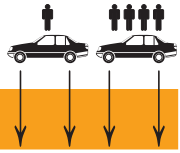

Hyundai

Atos (MX) 98- / 01-

1.0 (40 kW),	⊙ 155/70 R 13 75 T	2.1	2.1	2.2	2.2
1.1 (46 kW)	175/60 R 13 77 T^{▽▽}	2.1	2.1	2.2	2.2

Atos Prime (MX) 01-

1.0 (40 kW),	⊙ 155/70 R 13 75 T	2.1	2.1	2.2	2.2
1.1 (46 kW)	175/60 R 13 77 T^{▽▽}	2.1	2.1	2.2	2.2

Getz (FC) 02-06

1.1 (46 kW),	⊙ 155/80 R 13 79 T	2.1	2.1	2.3	2.3
1.3 (60 kW)	175/65 R 14 82 T	2.1	2.1	2.3	2.3
1.6 (77 kW)	⊙ 175/65 R 14 82 T	2.1	2.1	2.3	2.3
	185/55 R 15 82 H	2.1	2.1	2.3	2.3
1.5 CRDI (59 kW) 03-	⊙ 175/65 R 14 82 T	2.1	2.1	2.3	2.3
	185/55 R 15 82 H	2.1	2.1	2.3	2.3

Getz (TB) 06-

1.1 (49 kW)	⊙ 165/65 R 14 79 T	2.1	2.1	2.3	2.3
	175/65 R 14 82 T	2.1	2.1	2.3	2.3
	185/55 R 15 82 T	2.1	2.1	2.3	2.3
1.4 (71 kW)	⊙ 175/65 R 14 82 T	2.1	2.1	2.3	2.3
	185/55 R 15 82 T	2.1	2.1	2.3	2.3
1.4 Cross (71 kW) 06-	⊙ 195/45 R 16 84 V XL				
1.6 (78 kW)	⊙ 185/55 R 15 82 T	2.1	2.1	2.3	2.3
1.5 CRDI (65 kW)	⊙ 175/65 R 14 82 T	2.2	2.2	2.3	2.3
	185/55 R 15 82 T	2.2	2.2	2.3	2.3

Accent (LC) 99- / 02-06

1.3 12V (55 kW), 1.5 12V (65 kW)	⊙ 175/70 R 13 82 T	2.1	2.1	2.1	2.1
1.3 (63 kW) 02-	⊙ 175/70 R 13 82 T	2.1	2.1	2.1	2.1
	185/60 R 14 82 T	2.1	2.1	2.1	2.1
	185/55 R 15 82 H	2.1	2.1	2.1	2.1
1.5 (75 kW)	175/70 R 13 82 T	2.1	2.1	2.1	2.1
	⊙ 185/60 R 14 82 T	2.1	2.1	2.1	2.1
1.5 CRDI (60 kW) 02-	⊙ 175/70 R 13 82 T	2.1	2.1	2.1	2.1
	185/60 R 14 82 T	2.1	2.1	2.1	2.1

Accent (MC) 06-

1.4 (71 kW), 1.6 (82 kW)	⊙ 175/70 R 14 84 T	2.1	2.1	2.3	2.3
	185/65 R 14 86 T	2.1	2.1	2.3	2.3
	195/55 R 15 85 V	2.1	2.1	2.3	2.3
	205/45 R 16 83 V	2.2	2.2	2.4	2.4
1.5 CRDi (81 kW)	⊙ 175/70 R 14 84 T	2.2	2.2	2.3	2.3
	185/65 R 14 86 T	2.2	2.2	2.3	2.3
	195/55 R 15 85 V	2.2	2.2	2.3	2.3
	205/45 R 16 83 V	2.3	2.3	2.4	2.4