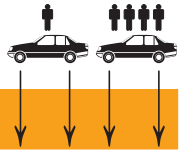

Kia

Picanto (BA) 04–

1.1 (48 kW)	⊙ 155/70 R 13 75 T	2.1	2.1	2.2	2.2
	165/60 R 14 75 T	2.1	2.1	2.2	2.2
	175/50 R 15 75 T^{▽▽}	2.1	2.1	2.2	2.2
1.1 CRDi (55 kW)	⊙ 175/60 R 14 79 H	2.1	2.1	2.2	2.2

Rio 00–05

1.3 16 V (60 kW),	⊙ 155/80 R 13 79 T	2.1	2.1	2.1	2.3
1.5 16 V (72 kW)	175/70 R 13 82 T	2.1	2.1	2.1	2.3
	175/65 R 14 82 T	2.1	2.1	2.1	2.3

Rio (DE) 05–

1.4 MPI (71 kW),	⊙ 175/70 R 14 84 T	2.1	2.1	2.3	2.3
1.6 MPI (82 kW)	185/65 R 14 86 H	2.1	2.1	2.3	2.3
	195/55 R 15 85 V	2.1	2.1	2.3	2.3
1.5 CRDi (81 kW)	⊙ 175/70 R 14 84 T	2.2	2.2	2.3	2.3
	185/65 R 14 86 H	2.2	2.2	2.3	2.3
	195/55 R 15 85 V	2.2	2.2	2.3	2.3

Carens 00–02

1.8 (80 kW)	⊙ 185/65 R 14 86 H	2.2	2.3	2.3	2.4

Carens (FC) 02–06

1.6 (77 kW),	⊙ 195/60 R 15 88 H	2.2	2.2	2.2	2.3
1.8 (93 kW),	205/60 R 15 91 H	2.2	2.2	2.2	2.3
2.0 CRDi (83 kW)					

Carens 06–

2.0 CVVT (106 kW),	⊙ 205/65 R 15 94 H	2.2	2.2	2.2	2.3
2.0 CRDi (103 kW)	205/60 R 16 92 H	2.2	2.2	2.2	2.3
	225/50 R 17 94 V[△]	2.2	2.2	2.2	2.3

Cerato (FE) 04–06

1.6 16 V (77 kW),	⊙ 185/65 R 15 88 H	2.1	2.1	2.4	2.4
1.5 CRDi (75 kW),	195/60 R 15 88 H	2.1	2.1	2.4	2.4
2.0 CRDi (83 kW)	205/50 R 16 87 H[△]	2.1	2.1	2.4	2.4
	205/45 R 17 88 W XL	2.5	2.5	2.8	2.8
2.0 CVVT (105 kW)	⊙ 185/65 R 15 88 V	2.1	2.1	2.4	2.4
	195/60 R 15 88 V	2.1	2.1	2.4	2.4
	205/50 R 16 87 V	2.1	2.1	2.4	2.4
	205/45 R 17 88 W XL	2.5	2.5	2.8	2.8

Cee'd (ED) 07–

1.4 CVVT (80 kW),	185/65 R 15 88 H	2.2	2.2	2.2	2.2
1.6 CRDi (66 kW)	⊙ 195/65 R 15 91 H	2.2	2.2	2.2	2.2
	205/55 R 16 91 V	2.2	2.2	2.2	2.2
	225/45 R 17 91 W	2.2	2.2	2.2	2.2
1.6 CVVT (90 kW),	⊙ 195/65 R 15 91 H	2.2	2.2	2.2	2.2
1.6 CRDi (85 kW)	205/55 R 16 91 V	2.2	2.2	2.2	2.2
	225/45 R 17 91 W	2.2	2.2	2.2	2.2
2.0 CVVT (105 kW),	⊙ 205/55 R 16 91 V	2.2	2.2	2.2	2.2
2.0 CRDi (103 kW)	225/45 R 17 91 W	2.2	2.2	2.2	2.2