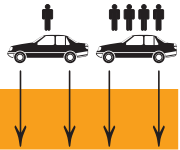

Rover

Streetwise (25) 04-

1.4 (76 kW),	175/70 R 14 84 T	2.1	2.1	2.3	2.3
1.6 (80 kW),	175/65 R 14 82 T	2.1	2.1	2.3	2.3
2.0 TD (74 kW)					

45 (RT) 00-

1.4 16 V (76 kW)	⊙ 175/70 R 14 84 T	2.1	2.1	2.4	2.4
	185/65 R 14 86 T	2.1	2.1	2.4	2.4
	195/55 R 15 85 T^Δ	2.1	2.1	2.4	2.4
	205/45 R 16 83 T^Δ	2.1	2.1	2.4	2.4
1.6 16 V (80 kW)	⊙ 185/65 R 14 86 H	2.1	2.1	2.4	2.4
	195/55 R 15 85 H	2.1	2.1	2.4	2.4
	205/45 R 16 83 H	2.1	2.1	2.4	2.4
1.8 16 V (86 kW)	⊙ 185/65 R 14 86 H	2.1	2.1	2.4	2.4
	195/55 R 15 85 H	2.1	2.1	2.4	2.4
	205/45 R 16 83 H	2.1	2.1	2.4	2.4
2.0 V6 24 V (110 kW)	⊙ 195/55 R 15 85 V	2.1	2.1	2.4	2.4
	205/45 R 16 83 V	2.1	2.1	2.4	2.4
2.0 iDT (74 kW)	⊙ 185/65 R 14 86 H	2.2	2.1	2.5	2.4
	195/55 R 15 85 H	2.2	2.1	2.5	2.4
	205/45 R 16 83 H	2.2	2.1	2.5	2.4

MG ZS (45) 01-

2.5 V6 ZS 180 (130 kW)	⊙ 205/50 R 16 87 V	2.1	2.1	2.4	2.4
	205/45 ZR 17 ^Δ	2.1	2.1	2.4	2.4

75 (RJ) 99- / 04-

1.8 16 V (88 kW)	⊙ 195/65 R 15 91 H	2.1	1.9	2.2	2.1
	205/65 R 15 94 H	2.1	1.9	2.1	1.9
	215/55 R 16 93 H	2.1	1.9	2.1	1.9
	225/45 R 17 91 H^Δ	2.1	1.9	2.2	1.9
2.0 V6 (110 kW), 1.8 T (110 kW)	⊙ 195/65 R 15 91 V	2.4	2.3	2.5	2.4
	205/65 R 15 94 V	2.2	2.1	2.3	2.2
	215/55 R 16 93 V	2.2	2.1	2.3	2.2
	225/45 R 17 91 V	2.4	2.3	2.5	2.4
2.5 V6 (130 kW)	⊙ 195/65 R 15 91 V	2.5	2.4	2.6	2.5
	205/65 R 15 94 V	2.3	2.2	2.4	2.3
	215/55 R 16 93 V	2.3	2.2	2.4	2.3
	225/45 R 17 91 V	2.5	2.4	2.6	2.5
2.0 CDT (85 kW), 2.0 CDTi (96 kW)	⊙ 195/65 R 15 91 H	2.3	2.2	2.4	2.3
	205/65 R 15 94 H	2.1	1.9	2.1	2.0
	215/55 R 16 93 H	2.2	2.1	2.1	2.0
	225/45 R 17 91 H^Δ	2.3	2.2	2.4	2.3

75 Tourer (RJ) 01-

1.8 16 V (88 kW)	⊙ 195/65 R 15 91 H	2.2	2.2	2.3	2.2
	205/65 R 15 94 H	2.2	2.2	2.3	2.2
	215/55 R 16 93 H	2.2	2.2	2.3	2.2
	225/45 R 17 91 H^Δ	2.2	2.2	2.3	2.2