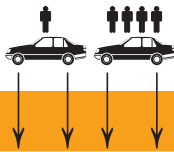

Alfa Romeo

147 (937) 01- / 05-

1.6 TS Eco 16V (77 kW),	⊙ 185/65 R 15 88 H	2.2	2.2	2.5	2.5
	195/60 R 15 88 H	2.2	2.2	2.5	2.5
	205/55 R 16 91 H	2.2	2.2	2.5	2.5
1.6 TS 16 V (88 kW)	215/45 R 17 87 H^Δ	2.2	2.2	2.5	2.5
	⊙ 205/55 R 16 91 V	2.2	2.2	2.5	2.5
2.0 TS 16 V (110 kW)	215/45 R 17 87 W	2.2	2.2	2.5	2.5
	⊙ 225/45 R 17 91 W	2.2	2.2	2.5	2.5
3.2 V6 - GTA (184 kW)	⊙ 185/65 R 15 88 H	2.2	2.2	2.5	2.5
1.9 JTD (74 kW),	195/60 R 15 88 H	2.2	2.2	2.5	2.5
	205/55 R 16 91 H	2.2	2.2	2.5	2.5
	215/45 R 17 87 H^Δ	2.2	2.2	2.5	2.5
1.9 JTD (85 kW)	185/65 R 15 88 V	2.2	2.2	2.5	2.5
1.9 JTD (103 kW) -05,	⊙ 195/60 R 15 88 V	2.2	2.2	2.5	2.5
	205/55 R 16 91 V	2.2	2.2	2.5	2.5
	215/45 R 17 87 V	2.2	2.2	2.5	2.5

156 (932) 97- / 03-05

1.6 T.Spark (88 kW)	⊙ 185/65 R 15 88 H	2.2	2.2	2.5	2.5
	205/60 R 15 91 V	2.2	2.2	2.5	2.5
	205/55 R 16 91 V	2.2	2.2	2.5	2.5
1.8 T.Spark 16V (103 kW),	⊙ 205/60 R 15 91 V	2.2	2.2	2.5	2.5
	205/55 R 16 91 V	2.2	2.2	2.5	2.5
2.0 T.Spark 16V (114 kW),					
2.0 JTS 16V (121 kW) 02-					
2.5 V6 (141 kW)	⊙ 205/60 R 15 91 V	2.2	2.2	2.5	2.5
	205/55 R 16 91 V	2.2	2.2	2.5	2.5
3.2 V6 GTA (184 kW) 02-	⊙ 225/45 R 17 91 W	2.2	2.2	2.5	2.5
1.9 JTD (85 kW)	⊙ 185/65 R 15 88 H	2.2	2.2	2.5	2.5
	205/60 R 15 91 V	2.2	2.2	2.5	2.5
	205/55 R 16 91 V	2.2	2.2	2.5	2.5
1.9 JTD (103 kW) 03-	⊙ 205/55 R 16 91 V	2.2	2.2	2.5	2.5
2.4 JTD (110 kW) -03,	⊙ 205/60 R 15 91 V	2.2	2.2	2.5	2.5
2.4 JTD (129 kW) 03-	205/55 R 16 91 V	2.2	2.2	2.5	2.5

156 Sport Wagon (932) 00- / 03-

1.6 T.Spark (88 kW)	⊙ 185/65 R 15 88 H	2.2	2.2	2.5	2.5
	205/60 R 15 91 V	2.2	2.2	2.5	2.5
	205/55 R 16 91 V	2.2	2.2	2.5	2.5
1.8 T.Spark 16V (103 kW),	⊙ 205/60 R 15 91 V	2.2	2.2	2.5	2.5
	205/55 R 16 91 V	2.2	2.2	2.5	2.5
2.0 T.Spark 16V (114 kW),					
2.0 JTS 16V (121 kW) 02-					
2.5 V6 (141 kW)	⊙ 205/60 R 15 91 V	2.2	2.2	2.5	2.5
	205/55 R 16 91 V	2.2	2.2	2.5	2.5