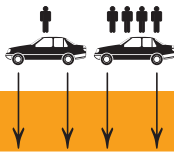

Opel							
1.8 (103 kW), 2.2 Direct (110 kW)	⊙ 205/55 R 16 91 H	1.9	1.9	2.0	2.5		
	205/55 RF 16 91 V SSR	2.1	2.1	2.2	2.7		
	225/45 R 17 91 V	1.9	1.9	2.0	2.5		
	225/45 R 17 91 V SSR	2.1	2.1	2.2	2.7		
2.0 Turbo OPC (147 kW), 1.9 CDTI (110 kW)	⊙ 205/55 R 16 91 V	2.3	2.1	2.5	2.9		
	225/45 R 17 91 V	2.3	2.1	2.5	2.7		
	225/40 R 18 92 V XL^Δ	2.6	2.4	2.7	3.1		
1.9 CDTI (74 kW), 1.9 CDTI (88 kW)	⊙ 195/65 R 15 91 H	1.9	1.9	2.0	2.5		
	205/55 R 16 91 H	1.9	1.9	2.0	2.5		
	205/55 RF 16 91 H SSR	2.0	2.0	2.1	2.6		
	225/45 R 17 91 V	1.9	1.9	2.0	2.5		
	225/45 R 17 91 H SSR^Δ	2.0	2.0	2.1	2.6		
2.0 Turbo OPC (177 kW)	⊙ 225/40 R 18 92 Y XL	2.5	2.3	2.7	3.2		
	235/35 R 19 91 Y XL	2.5	2.3	2.7	3.2		
Vectra (C F68) 02- / 05-							
1.6 Ecotec (74 kW), 1.6 Ecotec (77 kW)	⊙ 195/65 R 15 91 H	2.0	2.2	2.2	2.7		
	205/55 R 16 91 H	2.0	2.2	2.2	2.7		
	215/55 R 16 93 H	2.0	2.2	2.2	2.7		
	215/50 R 17 91 W^Δ	2.0	2.2	2.2	2.7		
	225/45 R 17 91 W	2.0	2.2	2.2	2.7		
1.8 16 V (90 kW)	⊙ 225/45 R 18 91 W	2.0	2.2	2.2	2.7		
	225/45 R 18 91 W	2.0	2.2	2.2	2.7		
	235/35 R 19 91 W XL	2.0	2.2	2.2	2.7		
	⊙ 195/65 R 15 91 H	2.0	2.2	2.2	2.7		
	205/55 R 16 91 H	2.0	2.2	2.2	2.7		
	215/55 R 16 93 H	2.0	2.2	2.2	2.7		
	215/50 R 17 91 W^Δ	2.0	2.2	2.2	2.7		
2.2 16 V (108 kW), 2.2 Ecotec (114 kW) 05-	225/45 R 17 91 W	2.0	2.2	2.2	2.7		
	225/45 R 18 91 W	2.0	2.2	2.2	2.7		
	235/35 R 19 91 W XL	2.0	2.2	2.2	2.7		
	⊙ 215/55 R 16 93 V	2.2	2.2	2.3	2.8		
	215/50 R 17 91 W^Δ	2.2	2.2	2.3	2.8		
2.0 Turbo (129 kW)	225/45 R 17 91 W	2.2	2.2	2.3	2.8		
	225/45 R 18 91 W	2.2	2.2	2.3	2.8		
	235/35 R 19 91 W XL	2.2	2.2	2.3	2.8		
	⊙ 215/55 R 16 93 V	2.3	2.3	2.4	2.9		
	215/50 R 17 91 W^Δ	2.3	2.3	2.4	2.9		
3.2 V6 GTS (155 kW), 2.8 V6 Turbo (169 kW) 05-	225/45 R 17 91 W	2.3	2.3	2.4	2.9		
	225/45 R 18 91 W	2.3	2.3	2.4	2.9		
	235/35 R 19 91 W XL	2.3	2.3	2.4	2.9		
	⊙ 215/55 R 16 93 W	2.4	2.4	2.5	3.0		
	215/50 R 17 91 W^Δ	2.4	2.4	2.5	3.0		
2.8 V6 OPC (188 kW) -06, 2.8 V6 Turbo OPC (206 kW) 06-	225/45 R 17 91 W	2.6	2.4	2.7	3.2		
	225/45 ZR 18 W	2.6	2.4	2.7	3.2		
	235/35 ZR 19 W XL	3.0	2.8	3.1	3.5		
	225/45 R 18 91 W						
	⊙ 235/40 R 18 91 W^Δ						
	235/35 R 19 91 Y XL