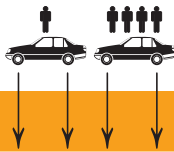

Audi

S 6 06- / Avant 06-

5.2 FSI Quattro (320 kW)	⊙ 265/35 ZR 19 Y XL		2.4	2.4	2.9	2.9

RS 6 02- / Avant 02-

4.2 V8 Quattro (331 kW)	⊙ 255/40	R 18 99 Y XL	2.8	2.8	3.2	3.2
	255/35	R 19 96 Y XL	3.0	3.0	3.3	3.3

A 8 (D2) 94- / 00-02

2.8 V6 / Quattro (142 kW),	⊙ 225/60	R 16 98 V / W	2.0	2.0	2.5	2.5
	225/55	R 17 97 W	2.0	2.0	2.5	2.5
2.5 TDI V6 (110 kW),	245/45	R 18 96 Y	2.2	2.2	2.5	2.5
2.5 TDI V6 / Quattro (132 kW)						
3.7 V8 / Quattro (191 kW),	⊙ 225/60	R 16 98 W	2.0	2.0	2.9	2.9
	225/55	R 17 97 W	2.0	2.0	2.9	2.9
4.2 V8 Quattro (228 kW)	245/45	R 18 96 Y	2.1	2.1	2.9	2.9
6.0 W12 (309 kW)	⊙ 245/45	R 18 96 Y	2.6	2.4	3.1	3.1
3.3 TDI V8 Quattro (162 kW)	⊙ 225/60	R 16 98 W	2.4	2.4	3.0	3.0
	225/55	R 17 97 W	2.4	2.4	3.0	3.0
	245/45	R 18 96 Y	2.4	2.4	3.0	3.0

A 8 (4E, D3) 02-

3.0 V6 (162 kW) 03-,	235/60	R 16 100 W	2.2	2.0	2.6	2.8
3.0 V6 TDI (171 kW) 04-	⊙ 235/55	R 17 99 Y ▽ ▽	2.2	2.0	2.6	2.8
	235/50	R 18 101 Y XL ▽ ▽	2.2	2.0	2.6	2.8
	255/45	R 18 99 Y	2.2	2.0	2.6	2.8
	255/40	R 19 100 Y XL	2.3	2.1	2.7	2.9
3.2 V6 FSI Quattro (188 kW) 05-,	⊙ 235/55	R 17 99 Y ▽ ▽	2.3	2.1	2.7	2.9
	235/50	R 18 101 Y XL ▽ ▽	2.3	2.1	2.7	2.9
3.7 V8 Quattro (206 kW),	255/45	R 18 99 Y	2.3	2.1	2.7	2.9
	255/40	R 19 100 Y XL	2.4	2.2	2.8	3.0
4.2 V8 Quattro (246 kW)						
4.0 V8 TDI Quattro (202 kW) 03-,	⊙ 235/55	R 17 99 Y ▽ ▽	2.5	2.3	2.8	3.0
	235/50	R 18 101 Y XL ▽ ▽	2.5	2.3	2.8	3.0
4.2 V8 TDI Quattro (240 kW) 05-	255/45	R 18 99 Y	2.5	2.3	2.8	3.0
	255/40	R 19 100 Y XL	2.7	2.5	3.0	3.2
6.0 W12 (331 kW) 04-	⊙ 255/45	R 18 99 Y	2.6	2.4	2.8	3.0
	255/40	R 19 100 Y XL	2.8	2.6	3.1	3.3
	275/35	R 20 102 Y XL	2.8	2.6	3.1	3.3

S 8 (Q2) 96-

4.2 V8 (250 kW),	⊙ 245/45	R 18 96 Y	2.2	2.2	2.9	2.9
4.2 V8 Quattro (265 kW)						

S 8 06-

5.2 V10 (331 kW)	⊙ 275/35 ZR 20 Y XL