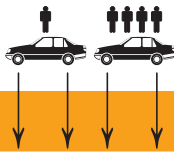

Citroën

1.4 16V/VTR (65 kW)	⊙ 185/60 R 15 84 H	2.1	2.3	2.1	2.8
	195/50 R 16 84 V^Δ	2.1	2.3	2.1	2.8
1.6 16V/XTR (80 kW)	⊙ 185/60 R 15 84 H	2.1	2.3	2.1	2.8
	195/50 R 16 84 H	2.1	2.3	2.1	2.8
1.6 HDI 110 FAP (80 kW)	⊙ 195/50 R 16 84 H	2.1	2.3	2.1	2.8

C 3 Pluriel 03-

1.4 (54 kW), 1.4 HDI (50 kW)	⊙ 185/65 R 15 88 H	2.1	2.3	2.1	2.3
1.6 16V (80 kW)	⊙ 185/65 R 15 88 H	2.1	2.3	2.1	2.3

Xsara (N*) 97- / 03-04

1.4i (55 kW)	⊙ 175/65 R 14 82 T	2.3	2.1	2.5	2.6
	185/65 R 14 86 T	2.3	2.1	2.5	2.6
	195/55 R 15 85 H	2.3	2.1	2.5	2.6
1.8 16V (81 kW)	⊙ 185/65 R 14 86 H	2.3	2.1	2.5	2.6
1.6 16V (80 kW)	195/55 R 15 85 H	2.3	2.1	2.5	2.6
2.0 16V (100 kW)	⊙ 195/55 R 15 85 V	2.3	2.1	2.5	2.6
1.4 HDI (50 kW) 03-	⊙ 195/55 R 15 85 H	2.3	2.1	2.5	2.6
1.9 D (51 kW), 1.9 TD (66 kW)	⊙ 185/65 R 14 86 T	2.3	2.1	2.5	2.6
2.0 HDI 90 (66 kW), 2.0 HDI 109 (80 kW)	⊙ 185/65 R 14 86 H	2.3	2.1	2.5	2.6
	195/55 R 15 85 H/V	2.3	2.1	2.5	2.6

Xsara Coupé (N*) 98- / 03-04

1.4 Coupé (55 kW)	⊙ 175/65 R 14 82 T	2.3	2.1	2.5	2.6
	185/65 R 14 86 T	2.2	2.2	2.4	2.7
1.8 Coupé (66 kW)	⊙ 185/65 R 14 86 T	2.3	2.1	2.5	2.6
1.8 16V Coupé (81 kW), 1.6 16V Coupé (80 kW)	⊙ 185/65 R 14 86 H	2.3	2.1	2.5	2.6
	195/55 R 15 85 H	2.3	2.1	2.5	2.6
2.0 16V Coupé (120 kW), 2.0 16V Coupé (100 kW)	⊙ 195/55 R 15 85 V	2.6	2.4	2.6	2.9
2.0 HDI Coupé (66 kW), 2.0 HDI Coupé (80 kW)	⊙ 185/65 R 14 86 H	2.3	2.1	2.5	2.6

C 4 (L) 04- / Coupé (L) 04-

1.4i 16V (65 kW)	⊙ 195/65 R 15 91 H	2.3	2.0	2.3	2.5
	205/55 R 16 91 H	2.4	2.1	2.4	2.7
1.6i 16V (80 kW)	⊙ 205/55 R 16 91 H	2.4	2.1	2.4	2.7
	205/50 R 17 89 H^Δ	2.4	2.2	2.4	2.7
2.0i 16V (100 kW)	⊙ 205/50 R 17 89 W	2.4	2.2	2.4	2.7
1.6 HDI 90 (66 kW), 1.6 HDI FAP 110 (80 kW)	⊙ 205/55 R 16 91 H	2.4	2.1	2.4	2.7
	205/50 R 17 89 H^Δ	2.4	2.1	2.4	2.7
2.0 HDI FAP 135 (100 kW)	⊙ 205/50 R 17 89 W	2.4	2.2	2.4	2.7