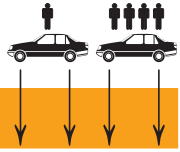

Jaguar

4.2 V8 (219 kW),	⊙ 245/40 ZR 18 VA XL	2.5	2.5
4.2 V8 R (291 kW)	⊙ 275/35 ZR 18 HA XL	2.8	2.8
	245/35 ZR 19 Y VA XL	2.5	2.5
	275/30 ZR 19 Y HA XL	2.7	2.7

XJ (NAW / NBW) 97-02

3.2 V8 32V (174 kW)	⊙ 225/60 R 16 98 W	2.2	2.4	2.2	2.4
	225/55 R 16 95 W	2.2	2.4	2.2	2.4
	235/50 R 17 96 Y	2.2	2.4	2.2	2.4
4.0 V8 32V (209 kW)	⊙ 235/50 ZR 17 Y	2.2	2.4	2.2	2.4
	255/40 ZR 18 Y	2.2	2.4	2.2	2.4
	255/35 R 19 96 Y XL	2.4	2.6	2.4	2.6
4.0 V8 Kompr. XJR (267 kW)	⊙ 255/40 ZR 18 Y	2.2	2.4	2.2	2.4
	255/35 R 19 96 Y XL	2.4	2.6	2.4	2.6

XJ (X350 / N3) 02-

2.5 V6 (147 kW)	⊙ 225/60 R 16 98 V	2.2	2.3	2.2	2.3
	225/55 R 16 95 V	2.2	2.3	2.2	2.3
	235/50 R 17 96 V^Δ	2.2	2.3	2.2	2.3
3.0 V6 XJ 6 (175 kW),	⊙ 235/55 R 17 99 W	2.2	2.3	2.2	2.3
3.5 V8 XJ 8 (190 kW),	235/50 R 18 97 W	2.5	2.6	2.5	2.6
2.7 V6 TD (152 kW)	255/40 R 19 96 Y	2.2	2.3	2.2	2.3
	255/35 ZR 20 Y^Δ	2.3	2.5	2.3	2.5
4.2 V8 XJ 8 (219 kW),	⊙ 235/55 R 17 99 W	2.2	2.3	2.2	2.3
4.2 Super V8 XJR (291 kW)	235/50 R 18 97 W	2.5	2.6	2.5	2.6
	255/40 R 19 96 Y	2.2	2.3	2.2	2.3
	255/35 ZR 20 Y^Δ	2.3	2.5	2.3	2.5

XK (X100 / QEV/QDV) -02 / 02-06

4.0 V8 XK 8 (209 kW),	⊙ 245/50 ZR 17 Y^{▽▽}	2.2	2.3	2.2	2.3
4.2 V8 (219 kW) 02-,	245/45 ZR 18 Y VA	2.2	2.2		
4.0 V8 Kompr. XKR (267 kW) 98-,	255/45 ZR 18 Y HA		2.3		2.3
4.2 V8 XKR (291 kW)	245/40 R 19 94 Y VA^Δ	2.2	2.2		
	255/40 R 19 96 Y HA		2.3		2.3
	255/35 ZR 20 Y VA XL	2.2	2.2		
	285/30 ZR 20 Y HA XL		2.1		2.1

XK (X150 / QQ6) 06-

4.2 V8 (219 kW)	⊙ 245/45 ZR 18 Y VA XL	2.1	2.1
	⊙ 275/40 ZR 18 Y HA XL	2.3	2.3
	245/40 ZR 19 Y VA^Δ	2.1	2.1
	275/35 ZR 19 Y HA^Δ	2.3	2.3
	255/35 ZR 20 Y VA XL	2.1	2.1
	285/30 ZR 20 Y HA XL	2.3	2.3
4.2 V8 Kompr. XKR (306 kW)	⊙ 245/40 ZR 19 Y VA^Δ	2.1	2.1
	⊙ 275/35 ZR 19 Y HA^Δ	2.3	2.3
	255/35 ZR 20 Y VA XL	2.1	2.1
	285/30 ZR 20 Y HA XL	2.3	2.3