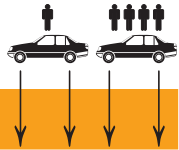

Porsche

Cayenne/S 02- / 06-

3.2 V6 (184 kW)	⊙ 235/65	R 17 108 H XL 4x4	2.6	2.9	2.6	3.4
	255/55	R 18 109 V XL 4x4	2.6	2.9	2.6	3.4
	275/45	R 19 108 V XL 4x4	2.6	2.9	2.6	3.4
	275/40	R 20 106 Y XL 4x4	2.6	2.9	2.6	3.4
4.5 V8 S (250 kW)	⊙ 255/55	R 18 109 Y XL 4x4	2.6	2.9	2.6	3.4
	275/45	R 19 108 Y XL 4x4	2.6	2.9	2.6	3.4
	275/40	R 20 106 Y XL 4x4	2.6	2.9	2.6	3.4
4.5 V8 Turbo (331 kW)	⊙ 255/55	R 18 109 Y XL 4x4	2.6	2.9	2.6	3.4
	275/45	R 19 108 Y XL 4x4	2.6	2.9	2.6	3.4
	275/40	R 20 106 Y XL 4x4	2.6	2.9	2.6	3.4
4.5 V8 Turbo S (383 kW) 06-	⊙ 275/40	R 20 106 Y XL 4x4	2.6	2.9	2.6	3.4

Renault

Twingo 00-

1.2 (43 kW)	145/70	R 13 71 T	2.3	2.0	2.3	2.0
	⊙ 155/70	R 13 75 T	2.3	2.0	2.3	2.0
1.2 16V (55 kW) 01-	⊙ 155/65	R 14 75 T	2.3	2.0	2.3	2.0

Kangoo (KC) 98-

1.2 (44 kW),	165/75	R 14 C 97 R	2.8	3.2	2.8	3.2	
1.2 16V (55 kW),	165/70	R 13 C 88 R	2.8	3.6	2.8	3.6	
1.4 (55 kW)	⊙ 165/70	R 13 83 T rf.	2.6	2.9	2.6	2.9	
	165/70	R 14 C 89 R	2.6	3.4	2.6	3.4	
	165/70	R 14 85 T rf. ▽▽	2.4	3.0	2.4	3.0	
	175/65	R 14 86 T rf.	2.6	2.9	2.6	2.9	
	1.6 16V (70 kW)	165/70	R 13 83 T rf.	2.6	2.9	2.6	2.9
	165/70	R 14 85 T rf. ▽▽	2.4	3.0	2.4	3.0	
	⊙ 175/65	R 14 86 T rf.	2.6	2.9	2.6	2.9	
1.5 dCi (48 kW),	165/75	R 14 C 97 R	2.8	3.2	2.8	3.2	
1.5 dCi (60 kW) 02-,	165/70	R 13 C 88 R	2.8	3.6	2.8	3.6	
1.9 D (47 kW),	⊙ 165/70	R 13 83 T rf.	2.6	2.9	2.6	2.9	
1.9 TD (59 kW),	165/70	R 14 C 89 R	2.6	3.4	2.6	3.4	
1.9 dCi (59 kW)	165/70	R 14 85 T rf. ▽▽	2.4	3.0	2.4	3.0	
	175/65	R 14 86 T rf.	2.6	2.9	2.6	2.9	

Kangoo 4x4 02-

1.6 16V (70 kW),	⊙ 185/65	R 15 88 T 4x4	2.6	2.6	2.6	2.9
1.5 dCi (60 kW)						

Clio (II/B) 98- / 01-05

1.2 (43 kW)	165/70	R 13 79 T	2.3	2.1	2.3	2.1
	⊙ 165/65	R 14 79 T	2.3	2.1	2.3	2.1
1.2 16V (55 kW)	165/65	R 14 79 T	2.3	2.1	2.3	2.1
	⊙ 175/65	R 14 82 T	2.3	2.1	2.3	2.1
1.4 16V (72 kW)	165/65	R 14 79 T	2.3	2.1	2.3	2.1
	⊙ 175/65	R 14 82 T	2.3	2.1	2.3	2.1
	175/60	R 14 79 T^Δ	2.3	2.1	2.3	2.1