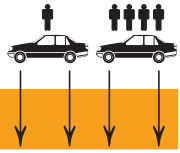

Audi

4.2 V8 Quattro (246 kW) -06,	⊙ 225/50 R 17 98 Y XL	2.5	2.2	2.7	3.0
	245/45 R 17 99 Y XL	2.5	2.2	2.7	3.0
4.2 FSI Quattro (257 kW) 06-	245/40 R 18 97 Y XL	2.6	2.3	2.8	3.1
	255/35 R 19 96 Y XL	2.6	2.3	2.8	3.1
2.7 TDI/Quattro (132 kW),	⊙ 225/55 R 16 99 Y XL	2.4	2.0	2.6	2.7
	225/50 R 17 98 Y XL	2.6	2.2	2.8	2.9
3.0 TDI (165 kW) -06,	245/45 R 17 99 Y XL	2.4	2.0	2.6	2.7
3.0 TDI Quattro (171 kW) 06-	245/40 R 18 97 Y XL	2.6	2.2	2.8	2.9

A 6 Avant (4F5, C 6) 05-

2.0 TFSI (125 kW),	⊙ 205/60 R 16 96 W XL	2.5	2.3	2.7	3.2
2.4 MPI/Quattro (130 kW),	225/55 R 16 95 Y	2.0	2.0	2.2	2.6
	225/50 R 17 98 Y XL	2.2	2.1	2.4	2.8
2.0 TDI (103 kW)	245/45 R 17 95 Y	2.0	2.0	2.2	2.6
	245/40 R 18 97 Y XL	2.2	2.1	2.4	2.8
3.2 FSI/Quattro (188 kW)	⊙ 225/55 R 16 95 Y	2.2	2.1	2.5	2.8
	225/50 R 17 98 Y XL	2.4	2.2	2.6	3.0
	245/45 R 17 95 Y	2.2	2.1	2.5	2.8
	245/40 R 18 97 Y XL	2.4	2.2	2.6	3.0
4.2 V8 Quattro (246 kW) -06,	⊙ 225/50 R 17 98 Y XL	2.4	2.2	2.7	3.0
	245/45 R 17 99 Y XL	2.4	2.2	2.7	3.0
4.2 FSI Quattro (257 kW) 06-	245/40 R 18 97 Y XL	2.5	2.3	2.8	3.1
2.7 TDI/Quattro (132 kW),	⊙ 225/55 R 16 95 Y	2.4	2.1	2.6	2.7
	225/50 R 17 98 Y XL	2.6	2.2	2.8	3.0
3.0 TDI (165 kW) -06,	245/45 R 17 99 Y XL	2.4	2.1	2.6	2.7
3.0 TDI Quattro (171 kW) 06-	245/40 R 18 97 Y XL	2.6	2.2	2.8	3.0
	255/35 ZR 19 Y XL	2.7	2.3	3.0	3.1

A 6 Avant Allroad (4B) 00-06

2.7 V6 Biturbo Quattro (184 kW),	⊙ 225/55 R 17 97 W	2.4	2.4	2.7	2.9
	245/45 R 18 96 Y	2.2	2.2	2.7	2.9
2.5 TDI (120 kW),					
2.5 TDI V6 (132 kW)					
4.2 V8 Quattro (220 kW) 02-	225/55 R 17 97 W	2.6	2.6	2.7	2.9
	⊙ 245/45 R 18 96 Y	2.4	2.4	2.7	2.9

A 6 Allroad Quattro 06-

3.2 FSI (188 kW),	⊙ 225/55 R 17 97 W	2.4	2.4	2.7	2.9
2.7 TDI (132 kW),	245/45 R 18 96 Y	2.2	2.2	2.7	2.9
3.0 TDI (171 kW)					
4.2 FSI (257 kW)	⊙ 245/45 R 18 96 Y	2.2	2.2	2.7	2.9

S 6 99-06/Avant 99-06

4.2 V8 Quattro (250 kW)	⊙ 255/40 R 17 94 Y	2.4	2.4	2.9	2.9