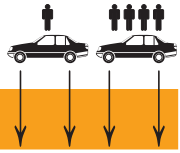

BMW

7 (E65/E66) 01-

3.0-730i (170 kW)	225/60 R 17 99 W$\nabla\nabla$	2.3	2.5	2.5	3.0
03-,	⊙ 245/55 R 17 102 W$\nabla\nabla$	2.0	2.5	2.3	2.8
4.0 V8 - 740i	245/50 R 18 100 W$\nabla\nabla$	2.2	2.7	2.6	3.1
(225 kW) 05-,	245/50 R 18 100 W (SSR)$\nabla\nabla$	2.2	2.7	2.6	3.1
3.0 TD CR -	245/45 R 19 98 W VAΔ	2.3		2.6	
730d (170 kW)	275/40 R 19 101 W HAΔ		2.5		2.9
	245/40 R 20 95 Y VA	2.3		2.6	
	275/35 R 20 98 Y HAΔ		2.5		2.9
	245/35 ZR 21 Y VA XL$\nabla\nabla$	2.4		2.7	
	285/30 ZR 21 Y HA XL		2.6		3.1
3.6 V8 - 735i	⊙ 245/55 R 17 102 W$\nabla\nabla$	2.1	2.3	2.3	2.8
(200 kW) -05	245/50 R 18 100 W$\nabla\nabla$	2.3	2.5	2.5	3.0
	245/45 R 19 98 W VAΔ	2.3		2.5	
	275/40 R 19 101 W HAΔ		2.5		3.0
	245/40 R 20 95 Y VA	2.3		2.5	
	275/35 R 20 98 Y HAΔ		2.5		3.0
	245/35 ZR 21 Y VA XL$\nabla\nabla$	2.5		2.7	
	285/30 ZR 21 Y HA XL		2.5		3.0
4.4 V8 - 745i	⊙ 245/55 R 17 102 W∇B	2.2	2.4	2.4	2.8
(245 kW) -05,	245/50 R 18 100 W$\nabla\nabla$	2.4	2.6	2.6	3.0
3.9 V8 TD CR - 740d	245/45 R 19 98 W VAΔ	2.6		2.8	
(190 kW) -05	275/40 R 19 101 W HAΔ		2.6		3.0
	245/40 R 20 95 Y VA	2.6		2.8	
	275/35 R 20 98 Y HAΔ		2.6		3.0
	245/35 ZR 21 Y VA XL$\nabla\nabla$	2.8		3.0	
	285/30 ZR 21 Y HA XL		2.8		3.2
4.8 V8 - 750i	⊙ 245/55 R 17 102 W$\nabla\nabla$	2.2	2.5	2.4	2.8
(270 kW) 05-	245/50 R 18 100 W$\nabla\nabla$	2.3	2.7	2.7	3.2
	245/50 R 18 100 W (SSR)$\nabla\nabla$	2.3	2.7	2.7	3.2
	245/45 R 19 98 W VAΔ	2.5		2.7	
	275/40 R 19 101 W HAΔ		2.6		3.0
	245/40 R 20 95 Y VA	2.5		2.7	
	275/35 R 20 98 Y HAΔ		2.6		3.0
	245/35 ZR 21 Y VA XL$\nabla\nabla$	2.7		2.9	
	285/30 ZR 21 Y HA XL		2.7		3.2
6.0 V12 - 760i	⊙ 245/50 R 18 100 W$\nabla\nabla$	2.5	2.7	2.7	3.1
(327 kW)	245/45 R 19 98 W VAΔ	2.7		2.9	
	275/40 R 19 101 W HAΔ		2.7		3.1
	245/40 R 20 95 Y VA	2.7		2.9	
	275/35 R 20 98 Y HAΔ		2.7		3.1
	245/35 ZR 21 Y VA XL$\nabla\nabla$	2.9		3.1	
	285/30 ZR 21 Y HA XL		2.9		3.3