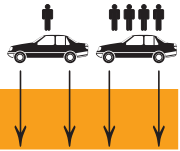

### Liana Aerio Sedan 02-

1.3 16V (66 kW),	⊙ 185/65	R 14 86 T	2.1	2.1	2.1	2.1
1.6 16V / Four Grip (76 kW)	195/55	R 15 85 H	2.1	2.1	2.1	2.1