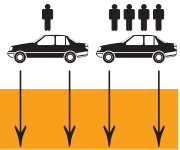

Audi

S 4 Cabrio 05–

4.2 V 8 Quattro (253 kW)	⊙ 235/40	R 18 95 Y XL	2.7	2.4	2.9	2.9

RS 4 00–05 / Avant 00–05

2.7 V 6 30V Turbo (280 kW)	⊙ 255/35	ZR 18	2.7	2.4	3.1	2.8

RS 4 (QB 6) 05– / Avant 06–

4.2 V 8 Quattro (309 kW)	⊙ 255/35	ZR 19 Y XL				

A 6 (4B, C 5) 97– / 01–04 / Avant (4B, C 5) 98– / 01–05

1.8 (92 kW),	⊙ 195/65	R 15 91 V/W	2.2	2.2	2.6	2.8
2.0 (96 kW),	205/60	R 15 91 V/W	2.2	2.2	2.6	2.8
1.8 Turbo (110 kW),	205/55	R 16 91 W	2.2	2.2	2.6	2.8
1.9 TDI (81 kW),	215/55	R 16 93 W	2.0	2.0	2.6	2.8
1.9 TDI (96 kW)	235/45	R 17 94 Y	2.0	2.0	2.6	2.6
2.4 V 6 (121 kW),	⊙ 195/65	R 15 91 V/W	2.3	2.3	2.8	3.1
2.4 V 6 (125 kW),	205/60	R 15 91 V/W	2.3	2.3	2.8	3.1
2.5 TDI V 6 (110 kW),	205/55	R 16 91 W	2.6	2.6	2.9	3.1
2.5 TDI V 6 (114 kW)	215/55	R 16 93 W	2.2	2.2	2.6	2.6
	235/45	R 17 94 Y	2.2	2.2	2.6	2.6
2.8 V 6 (142 kW),	205/60	R 15 91 W	2.4	2.4	2.9	3.2
2.5 TDI V 6 (132 kW)	⊙ 205/55	R 16 91 W	2.7	2.7	2.9	3.0
	215/55	R 16 93 Y	2.3	2.3	2.8	2.8
	235/45	R 17 94 Y	2.3	2.3	2.8	2.8
2.7 V 6 Biturbo (169 kW),	⊙ 215/55	R 16 93 Y	2.4	2.4	2.9	3.1
2.7 V 6 Biturbo Quattro (184 kW),	235/45	R 17 94 Y	2.4	2.4	2.9	3.1
3.0 V 6 (162 kW)						
4.2 V 8 Quattro (220 kW)	⊙ 235/50	R 16 95 Y[▽]_▽	2.3	2.3	2.8	2.8
	255/40	R 17 94 Y	2.4	2.4	2.9	2.9

A 6 (4F2, C 6) 04–

2.0 TFSI (125 kW)	⊙ 225/55	R 16 95 Y	2.0	2.0	2.4	2.7
	225/50	R 17 94 Y	2.1	2.1	2.5	2.9
	245/45	R 17 95 Y	2.0	2.0	2.4	2.7
	245/40	R 18 97 Y XL	2.1	2.1	2.9	2.9
2.4 MPI/Quattro (130 kW),	⊙ 205/60	R 16 96 W XL	2.5	2.2	2.7	3.1
2.0 TDI (103 kW)	225/55	R 16 95 Y	2.0	2.0	2.2	2.5
	225/50	R 17 94 Y	2.2	2.0	2.4	2.7
	245/45	R 17 95 Y	2.0	2.0	2.2	2.5
	245/40	R 18 97 Y XL	2.2	2.0	2.4	2.7
3.2 FSI/Quattro (188 kW)	⊙ 225/55	R 16 95 Y	2.3	2.1	2.5	2.9
	225/50	R 17 98 Y XL	2.4	2.2	2.6	3.0
	245/45	R 17 95 Y	2.3	2.1	2.5	2.9
	245/40	R 18 97 Y XL	2.4	2.2	2.6	3.0