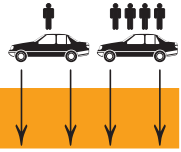

BMW

3 (E90) 05-

1.6 316i (85 kW), 2.0 318i (105 kW), 2.0 318d (90 kW)	⊙ 205/55 R 16 91 H SSR	2.0	2.3	2.3	2.8
	225/50 R 16 92 V (SSR) ▽▽	2.0	2.3	2.3	2.8
	225/45 R 17 91 V SSR	2.0	2.3	2.3	2.8
	225/45 R 17 91 V VA SSR	2.0	2.3		
	255/40 R 17 94 V HA (SSR) ▽▽	2.0		2.4	
	225/40 R 18 88 W VA (SSR) ▽▽	2.0		2.3	
	255/35 R 18 90 W HA (SSR) ▽▽	2.2		2.8	
	225/35 R 19 88 Y VA XL (SSR) ▽▽	2.1		2.6	
	255/30 R 19 91 Y HA XL (SSR) ▽▽	2.3		3.1	
2.0 320i (110 kW)	⊙ 205/55 R 16 91 V SSR	2.0	2.3	2.3	2.8
	225/50 R 16 92 V (SSR) ▽▽	2.0	2.3	2.3	2.8
	225/45 R 17 91 V SSR	2.0	2.3	2.3	2.8
	225/45 R 17 91 V VA SSR	2.0	2.3		
	255/40 R 17 94 V HA (SSR) ▽▽	2.1		2.5	
	225/40 R 18 88 W VA (SSR) ▽▽	2.0		2.4	
	255/35 R 18 90 W HA (SSR) ▽▽	2.3		2.9	
	225/35 R 19 88 Y VA XL (SSR) ▽▽	2.1		2.6	
	255/30 R 19 91 Y HA XL (SSR) ▽▽	2.3		3.1	
2.5 323i (130 kW), 2.0 320d (120 kW)	⊙ 205/55 R 16 91 V SSR	2.1	2.5	2.5	3.0
	225/50 R 16 92 V (SSR) ▽▽	2.1	2.5	2.5	3.0
	225/45 R 17 91 V SSR	2.1	2.5	2.5	3.0
	225/45 R 17 91 V VA SSR	2.1	2.5		
	255/40 R 17 94 V HA (SSR) ▽▽	2.2		2.6	
	225/40 R 18 88 W VA (SSR) ▽▽	2.2		2.5	
	255/35 R 18 90 W HA (SSR) ▽▽	2.5		3.0	
	225/35 R 19 88 Y VA XL (SSR) ▽▽	2.3		2.6	
	255/30 R 19 91 Y HA XL (SSR) ▽▽	2.5		3.1	
2.5 325i (160 kW)	⊙ 205/55 R 16 91 W SSR	2.2	2.6	2.6	3.1
	225/50 R 16 92 W (SSR) ▽▽	2.2	2.6	2.6	3.1
	225/45 R 17 91 W SSR	2.2	2.6	2.6	3.1
	225/45 R 17 91 W VA SSR	2.2	2.6		
	255/40 R 17 94 W HA (SSR) ▽▽	2.4		2.8	
	225/40 R 18 88 W VA (SSR) ▽▽	2.4		2.8	
	255/35 R 18 90 W HA (SSR) ▽▽	2.7		3.2	
	225/35 R 19 88 Y VA XL (SSR) ▽▽	2.4		2.8	
	255/30 R 19 91 Y HA XL (SSR) ▽▽	2.6		3.1	
2.5 325xi (4x4) (160 kW)	⊙ 205/55 R 16 91 W SSR	2.4	2.6	2.6	3.0
	225/50 R 16 92 W (SSR) ▽▽	2.4	2.6	2.6	3.0
	225/45 R 17 91 W SSR	2.4	2.6	2.6	3.0
	225/45 R 17 91 W VA SSR	2.4	2.6		
	255/40 R 17 94 W HA (SSR) ▽▽	2.4		2.7	
	225/40 R 18 88 W VA (SSR) ▽▽	2.7		2.9	
255/35 R 18 90 W HA (SSR) ▽▽	2.7		3.1