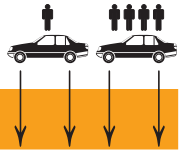

Chevrolet

Corvette C 06 01- / Cabrio C 06 01-

5.7 V8 (302 kW)   Ⓞ 265/40 ZR 17 VA ▽▽

Ⓞ 295/35 ZR 18 HA ▽▽

6.0 V8 (298 kW) 04-   Ⓞ 245/40 ZR 18 VA

Ⓞ 285/35 ZR 19 HA

Corvette Z06 05-

7.0 V8 (377 kW)   275/35 ZR 18 VA

325/30 ZR 19 HA △

Trans Sport 01-

3.4 V6 (138 kW),   205/70 R 15 96 S ▽▽

3.4 V6 AWD (138 kW)   215/70 R 15 98 S ▽▽

225/60 R 16 98 S △

Blazer 00-

4.3 V6 (142 kW)   Ⓞ 235/70 R 15 103 S4x4 △   2.2 2.2 2.2 2.5

Tahoe 00-

5.3 V8 (201 kW)   Ⓞ 245/75 R 16 111 S4x4 △   2.4 2.4 2.4 2.7

Trailblazer 01-

4.2 L6 (201 kW)   Ⓞ 225/75 R 16 104 T 4x4   2.2 2.2 2.2 2.4

245/70 R 16 107 H 4x4   2.2 2.2 2.2 2.4

245/65 R 17 107 H 4x4   2.2 2.2 2.2 2.4