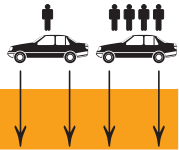

Honda

Civic 06–

1.4 i-DSi (61 kW)	⊙ 205/55	R 16 91 H	2.1	2.1	2.1	2.6
1.8 i VTEC (103 kW),	⊙ 205/55	R 16 91 V	2.1	2.1	2.1	2.6
2.2 i-CTDi (103 kW)	225/45	R 17 91 Y	2.1	2.1	2.1	2.6
	225/40	R 18 92 Y XL	2.1	2.1	2.1	2.6
1.3 IMA Hybrid (70 kW)	⊙ 195/65	R 15 91 H				

Civic Coupé (VI/EM2) 01–

1.7 i (88 kW),	⊙ 195/60	R 15 88 H	2.1	2.1	2.2	2.2
1.7 i (92 kW)	205/50	R 16 87 V	2.1	2.1	2.2	2.2

FR-V 05– / 07–

1.7 VTEC (92 kW)	⊙ 195/65	R 15 91 H	2.2	2.2	2.2	2.2
	205/55	R 16 91 H	2.2	2.2	2.2	2.2
2.0 i-VTEC (110 kW)	⊙ 205/55	R 16 91 H	2.2	2.2	2.2	2.2
	205/50	R 17 89 W	2.2	2.2	2.2	2.2
1.8 (103 kW) 07–,	⊙ 205/55	R 16 91 H	2.2	2.2	2.2	2.2
2.2 CDTi (103 kW)	205/50	R 17 89 W	2.2	2.2	2.2	2.2

Stream (RN) 01–05

1.7 16V (92 kW),	⊙ 195/65	R 15 91 V	2.2	2.2	2.2	2.8
2.0 16V (115 kW)						

Accord 98– / 01–02

1.8 16V (100 kW),	⊙ 195/60	R 15 88 V	2.2	2.6	2.2	2.6
2.0 16V (108 kW)	205/50	R 16 87 V	2.2	2.6	2.2	2.6
2.3 16V (113 kW)	⊙ 205/50	R 16 87 W	2.2	2.6	2.2	2.6
2.2 16V Type R (156 kW)	⊙ 215/45	R 17 87 W	2.2	2.6	2.2	2.6
2.0 TDI (77 kW)	⊙ 195/60	R 15 88 V	2.2	2.6	2.2	2.6
	205/50	R 16 87 V	2.2	2.6	2.2	2.6

Accord 03– / 06–

2.0 16V (114 kW)	⊙ 195/65	R 15 91 V	2.2	2.6	2.2	2.6
	205/55	R 16 91 V	2.2	2.6	2.2	2.6
	225/45	R 17 91 V	2.2	2.6	2.2	2.6
2.4 16V (140 kW)	⊙ 205/55	R 16 91 V	2.2	2.6	2.2	2.6
	225/45	R 17 91 W	2.2	2.6	2.2	2.6
	225/40	R 18 88 W	2.2	2.6	2.2	2.6
2.2 i-CTDi (103 kW)	⊙ 205/55	R 16 91 V	2.2	2.6	2.2	2.6
	225/45	R 17 91 W	2.2	2.6	2.2	2.6
	225/40	R 18 88 W	2.2	2.6	2.2	2.6

Accord Tourer 03– / 06–

2.0 16V (114 kW)	⊙ 195/65	R 15 91 V	2.2	2.6	2.2	2.8
	205/55	R 16 91 V	2.2	2.6	2.2	2.8
	225/45	R 17 91 V	2.2	2.6	2.2	2.8
2.4 16V (140 kW)	⊙ 205/55	R 16 91 V	2.2	2.6	2.2	2.8
	225/45	R 17 91 W	2.2	2.6	2.2	2.8
2.2 i-CTDi (103 kW)	⊙ 205/55	R 16 91 V	2.2	2.6	2.2	2.8
	225/45	R 17 91 W	2.2	2.6	2.2	2.8