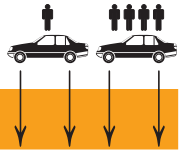

Audi

A 4 (8EC, B 7) 05- / Avant (8ED, B 7) 05-

1.6 (75 kW),	⊙ 205/55 R 16 91 W	2.2	2.2	2.6	2.6
2.0 MPI (96 kW),	215/55 R 16 93 Y	2.1	2.1	2.5	2.5
2.0 FSI (110 kW) -06,	235/45 R 17 94 Y	2.1	2.1	2.5	2.5
1.9 TDI (85 kW)	235/40 R 18 91 Y	2.2	2.2	2.6	2.6
1.8 T MPI (120 kW),	205/55 R 16 91 W	2.4	2.4	2.8	2.8
2.0 TDI (103 kW)	⊙ 215/55 R 16 93 Y	2.2	2.2	2.6	2.6
	235/45 R 17 94 Y	2.2	2.2	2.6	2.6
	235/40 R 18 91 Y	2.4	2.4	2.8	2.8
2.0 TFSI (147 kW)	⊙ 215/55 R 16 93 Y	2.2	2.2	2.6	2.6
	235/45 R 17 94 Y	2.2	2.2	2.6	2.6
	235/40 R 18 91 Y	2.4	2.4	2.8	2.8
2.0 TFSI DTM (162 kW)	⊙ 235/40 R 18 95 Y XL	2.7	2.7	3.0	3.0
3.2 V6 FSI (188 kW),	⊙ 215/55 R 16 93 Y	2.3	2.3	2.6	2.6
2.5 TDI V6 (120 kW)	235/45 R 17 94 Y	2.3	2.3	2.6	2.6
-06,	235/40 R 18 95 Y XL	2.6	2.6	2.9	2.9
2.0 TDI (125 kW) 06-,					
2.7 TDI DPF (132 kW)					
3.0 TDI V6 (150 kW)	⊙ 215/55 R 16 97 Y XL ∇∇	2.4	2.4	2.7	2.7
-06,	235/45 R 17 94 Y	2.4	2.4	2.7	2.7
3.0 TDI (171 kW) 06-	235/40 R 18 95 Y XL	2.7	2.7	3.0	3.0

A 4 Cabrio 02-06

2.0 (96 kW),	⊙ 205/55 R 16 91 W	2.5	2.3	2.7	2.9
1.8 T (110 kW),	215/55 R 16 93 Y	2.2	2.2	2.4	2.6
2.4 V6 (125 kW)	235/45 R 17 94 Y	2.2	2.2	2.4	2.6
3.0 V6 30V (162 kW)	⊙ 215/55 R 16 93 Y	2.4	2.2	2.6	2.8
	235/45 R 17 94 Y	2.4	2.2	2.6	2.8
2.5 TDI (120 kW)	⊙ 215/55 R 16 93 Y	2.3	2.2	2.5	2.7
	235/45 R 17 94 Y	2.3	2.2	2.5	2.7

A 4 Cabrio 06-

1.8 T (120 kW),	⊙ 205/55 R 16 91 W	2.5	2.3	2.7	2.9
2.0 TDI (103 kW)	215/55 R 16 93 Y	2.2	2.2	2.4	2.6
	235/45 R 17 94 Y	2.2	2.2	2.4	2.6
	235/40 R 18 91 Y	2.5	2.3	2.7	2.9
2.0 TFSI (147 kW)	⊙ 215/55 R 16 93 Y	2.3	2.2	2.5	2.7
	235/45 R 17 94 Y	2.3	2.2	2.5	2.7
	235/40 R 18 91 Y	2.6	2.3	2.8	3.0
2.7 TDI (132 kW) 06-,	⊙ 215/55 R 16 93 Y	2.4	2.2	2.6	2.8
3.2 FSI V6 (188 kW),	235/45 R 17 94 Y	2.4	2.2	2.6	2.8
3.0 TDI (171 kW)	235/40 R 18 91 Y	2.6	2.4	2.8	3.0

S 4 / Avant 98-02

2.7 V6 30V (195 kW)	⊙ 225/45 R 17 91 Y	2.5	2.3	2.8	2.8

S 4 03- / 05- / Avant 03- / 05-

4.2 V8 40V Quattro (253 kW)	⊙ 235/40 R 18 95 Y XL	2.8	2.5	3.0	3.0