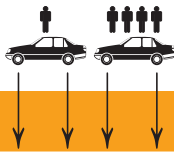

Ford

1.8 16V (85 kW)	⊙ 185/65 R 14 86 T/H	2.2	2.2	2.2	3.1
	195/60 R 15 88 H	2.2	2.2	2.2	3.1
	195/55 R 15 85 H	2.0	2.0	2.2	3.1
	205/50 R 16 87 V	2.2	2.2	2.3	3.1
	215/40 R 17 83 V^Δ	2.2	2.2	2.3	3.1
2.0 16V (96 kW)	⊙ 195/60 R 15 88 H	2.2	2.2	2.2	3.1
	195/55 R 15 85 H	2.0	2.0	2.2	3.1
	205/50 R 16 87 V	2.2	2.2	2.3	3.1
	215/40 R 17 83 V^Δ	2.2	2.2	2.3	3.1
2.0 ST 170 (127 kW)	⊙ 215/45 R 17 87 W	2.2	2.0	2.4	3.1
1.8 DI (55 kW)	⊙ 175/70 R 14 84 T/H	2.2	2.2	2.4	3.1
	185/65 R 14 86 T/H	2.2	2.2	2.3	3.1
	195/60 R 15 88 H	2.2	2.2	2.3	3.1
	195/55 R 15 85 H	2.0	2.0	2.4	3.1
	205/50 R 16 87 V	2.2	2.2	2.3	3.1
	215/40 R 17 83 V^Δ	2.2	2.2	2.3	3.1
1.8 DI (66 kW), 1.8 TDCi (74 kW), 1.8 TDCi (85 kW)	⊙ 185/65 R 14 86 H	2.2	2.2	2.3	3.1
	195/60 R 15 88 H	2.2	2.2	2.3	3.1
	195/55 R 15 85 H	2.0	2.0	2.4	3.1
	205/50 R 16 87 H^Δ	2.2	2.2	2.3	3.1
215/40 R 17 83 V^Δ	2.2	2.2	2.3	3.1	

Focus II Turnier 05-

1.4 16V (59 kW), 1.6 16V (74 kW), 1.6 Ti-VCT (85 kW), 1.8 Ti-VCT (92 kW), 2.0 16V (107 kW)	⊙ 195/65 R 15 91 V	2.1	2.3	2.4	2.8
	205/55 R 16 91 V	2.1	2.3	2.4	2.8
	205/50 R 17 89 W	2.3	2.3	2.5	2.8
	225/40 R 18 88 W	2.3	2.3	2.5	2.8
1.6 TDCi (66 kW), 1.6 TDCi (80 kW), 1.8 TDCi (85 kW), 2.0 TDCi (100 kW)	⊙ 195/65 R 15 91 V	2.1	2.3	2.4	2.8
	205/55 R 16 91 V	2.3	2.3	2.4	2.8
	205/50 R 17 89 W	2.3	2.3	2.5	2.8
	225/40 R 18 88 W	2.3	2.3	2.5	2.8

Focus C-Max 03-

1.6 16V (74 kW), 1.8 16V (88 kW), 1.8 (92 kW)	⊙ 195/65 R 15 91 V	2.3	2.3	2.6	3.0
	205/55 R 16 91 V	2.3	2.3	2.6	3.0
	205/50 R 17 93 W XL	2.3	2.3	2.6	3.0
	225/40 R 18 92 W XL	2.5	2.3	2.6	3.0
2.0 16V (107 kW)	⊙ 205/55 R 16 91 V	2.3	2.3	2.6	3.0
	205/50 R 17 93 W XL	2.3	2.3	2.6	3.0
	225/40 R 18 92 W XL	2.5	2.3	2.6	3.0
1.6 TDCi (66 kW), 1.6 TDCi (80 kW), 2.0 TDCi (100 kW)	⊙ 205/55 R 16 91 V	2.5	2.3	2.6	3.0
	205/50 R 17 93 W XL	2.5	2.3	2.6	3.0
	225/40 R 18 92 W XL	2.5	2.3	2.6	3.0

Mondeo 00-

1.8 16V (81 kW), 1.8 16V (92 kW), 1.8 SCi (96 kW), 2.0 16V (107 kW)	⊙ 205/55 R 16 91 V	2.4	2.4	2.7	3.1
	205/50 R 17 93 W XL	2.4	2.4	2.7	3.1
	225/40 R 18 92 Y XL	2.2	2.2	2.7	3.0