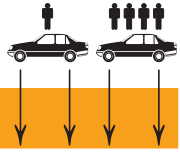

Opel

Agila (F68) 00- / 03-

1.0 12V (44 kW),	⊙ 155/65 R 14 75 T	2.3	2.3	2.4	3.0
1.2 16V (55 kW) -03,	165/60 R 14 75 T	2.3	2.5	2.4	3.0
1.2 16V (59 kW) 03-					
1.3 CDTI (51 kW)	⊙ 165/60 R 14 79 T rf.	2.5	2.5	2.7	3.0

Corsa C (F08/F68) 00- / 03-06

1.0 12V (43 kW),	155/80 R 13 79 T	2.2	1.8	2.4	2.8
1.2 16V (55 kW) -03,	⊙ 175/65 R 14 82 T	2.2	1.8	2.4	2.8
1.2 16V (59 kW) 03-	185/55 R 15 82 H	2.2	1.8	2.4	2.8
	195/45 R 16 80 V	2.2	1.8	2.4	2.8
1.4 16V (66 kW)	⊙ 175/65 R 14 82 T	2.3	2.1	2.4	2.8
	185/55 R 15 82 H	2.3	2.1	2.4	2.8
	195/45 R 16 80 V	2.3	2.1	2.4	2.8
1.8 16V Sport (92 kW)	⊙ 185/55 R 15 82 H	2.3	2.1	2.4	2.8
	195/45 R 16 84 V XL	2.6	2.4	2.6	3.0
	205/40 R 17 84 V XL Δ	2.6	2.4	2.6	3.0
1.3 CDTI (51 kW) 03-,	⊙ 175/65 R 14 82 T	2.3	2.1	2.4	2.8
1.7 DI 16V (48 kW),	185/55 R 15 82 T	2.3	2.1	2.4	2.8
1.7 DTI 16V (55 kW)	195/45 R 16 84 V XL	2.4	2.2	2.6	3.0
	205/40 R 17 84 V XL Δ	2.4	2.2	2.6	3.0
1.7 CDTI (74 kW) 03-	185/60 R 15 84 H	2.4	2.2	2.6	2.8
	⊙ 185/55 R 15 86 H XL	2.3	2.1	2.4	2.8
	195/45 R 16 84 V XL	2.7	2.5	2.7	2.9
	205/40 R 17 84 V XL Δ	2.7	2.5	2.7	2.9

Corsa (S-D) 06-

1.0 (44 kW)	⊙ 185/70 R 14 88 T	2.0	1.8	2.6	3.2
	185/65 R 15 88 T	2.0	1.8	2.6	3.2
	195/60 R 15 88 T	2.0	1.8	2.6	3.2
	195/55 R 16 87 H	2.0	1.8	2.6	3.2
	195/55 RF 16 91 H XL SSR	2.0	1.8	2.6	3.2
1.2 (59 kW),	⊙ 185/70 R 14 88 T	2.0	1.8	2.6	3.2
1.4 (66 kW),	185/65 R 15 88 T	2.0	1.8	2.6	3.2
1.3 CDTI (55 kW)	195/60 R 15 88 T	2.0	1.8	2.6	3.2
	195/55 R 16 87 H	2.0	1.8	2.6	3.2
	195/55 RF 16 91 H XL SSR	2.0	1.8	2.6	3.2
	215/45 R 17 87 V	2.0	1.8	2.6	3.2
1.3 CDTI (66 kW)	⊙ 185/65 R 15 88 T	2.0	1.8	2.6	3.2
	195/60 R 15 88 T	2.0	1.8	2.6	3.2
	195/55 R 16 87 H	2.0	1.8	2.6	3.2
	195/55 RF 16 91 H XL SSR	2.0	1.8	2.6	3.2
	215/45 R 17 87 V	2.0	1.8	2.6	3.2
1.7 CDTI (92 kW)	⊙ 185/65 R 15 88 H	2.0	1.8	2.6	3.2
	195/60 R 15 88 H	2.0	1.8	2.6	3.2
	195/55 R 16 87 H	2.0	1.8	2.6	3.2
	215/45 R 17 87 V	2.0	1.8	2.6	3.2