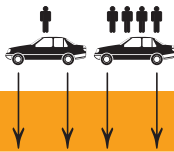

BMW

2.5 325i (160 kW)	⊙ 225/45 R 17 91 W SSR	2.2	2.7	2.8	3.3
	225/45 R 17 91 W VA SSR	2.2		2.8	
	255/40 R 17 94 W HA (SSR) ▽▽		2.4		3.0
	225/40 R 18 88 Y VA (SSR) ▽▽	2.1		2.5	
	255/35 R 18 90 Y HA (SSR) ▽▽		2.4		3.0
	225/35 R 19 88 Y VA XL (SSR) ▽▽	2.4		2.9	
	255/30 R 19 91 Y HA XL (SSR) ▽▽		2.7		3.4
3.0 330i (200 kW)	⊙ 225/45 R 17 91 Y (SSR) ▽▽	2.0	2.4	2.5	3.0
	225/45 R 17 91 W VA SSR	2.3		2.8	
	255/40 R 17 94 W HA (SSR) ▽▽		2.5		3.1
	225/40 R 18 88 Y VA (SSR) ▽▽	2.3		2.8	
	255/35 R 18 90 Y HA (SSR) ▽▽		2.5		3.1
	225/35 R 19 88 Y VA XL (SSR) ▽▽	2.5		3.0	
	255/30 R 19 91 Y HA XL (SSR) ▽▽		2.8		3.5
3.0 330d (170 kW)	⊙ 225/45 R 17 91 Y (SSR) ▽▽	2.1	2.5	2.5	3.0
	225/45 R 17 91 W VA SSR	2.4		2.8	
	255/40 R 17 94 W HA (SSR) ▽▽		2.6		3.1
	225/40 R 18 88 Y VA (SSR) ▽▽	2.4		2.8	
	255/35 R 18 90 Y HA (SSR) ▽▽		2.6		3.1
	225/35 R 19 88 Y VA XL (SSR) ▽▽	2.7		3.0	
	255/30 R 19 91 Y HA XL (SSR) ▽▽		2.8		3.5
3.0 335i (225 kW)	⊙ 225/45 R 17 91 W VA SSR	2.4		2.8	
	⊙ 255/40 R 17 94 W HA (SSR) ▽▽		2.6		3.1
	225/40 R 18 88 Y VA (SSR) ▽▽	2.4		2.8	
	255/35 R 18 90 Y HA (SSR) ▽▽		2.6		3.1
	225/35 R 19 88 Y VA XL (SSR) ▽▽	2.6		3.0	
	255/30 R 19 91 Y HA XL (SSR) ▽▽		2.8		3.5

3 touring (E46) 99- / 01-05

1.6 316i touring (85 kW),	195/65 R 15 91 H	2.0	2.5	2.5	3.0	
	⊙ 205/60 R 15 91 H	2.0	2.5	2.5	3.0	
	2.0 318d touring (85 kW)	205/55 R 16 91 H	2.0	2.5	2.5	3.0
		225/50 R 16 92 W	2.0	2.5	2.5	3.0
		205/50 R 17 93 W XL	2.2	2.7	2.7	3.2
2.0 318i touring (105 kW)	225/45 R 17 91 W	2.0	2.5	2.5	3.0	
	225/40 ZR 18 VA	2.0		2.5		
	255/35 ZR 18 HA		2.5		3.0	
	⊙ 205/55 R 16 91 V	2.1	2.5	2.5	3.0	
	225/50 R 16 92 W	2.1	2.5	2.5	3.0	
2.2 320i touring (125 kW),	205/50 R 17 93 W XL	2.3	2.7	2.7	3.2	
	225/45 R 17 91 W	2.1	2.5	2.5	3.0	
	225/40 ZR 18 VA	2.1		2.5		
	255/35 ZR 18 HA		2.5		3.0	
	2.0 320d touring (110 kW)	⊙ 205/55 R 16 91 V	2.3	2.7	2.8	3.3
225/50 R 16 92 W		2.1	2.5	2.6	3.1	
205/50 R 17 93 W XL		2.3	2.7	2.8	3.3	
225/45 R 17 91 W		2.1	2.5	2.6	3.1	
	225/40 ZR 18 VA	2.3		2.8		
	255/35 ZR 18 HA		2.7		3.3